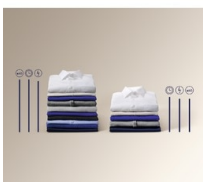

Die ProSteam®-Technologie: Weniger Bügelaufwand, perfekt zum Auffrischen

Nutzen Sie die Kraft des Dampfes mit der ProSteam®-Technologie. Die Option PlusSteam reduziert die Faltenbildung um ein Drittel und erleichtert so das Bügeln. Mit dem Dampfprogramm entfernen Sie sicher lästige Essens- oder Rauch-Gerüche aus Ihrer Lieblingsjacke.

Produkteigenschaften
Weniger Bügeln. Top aufgefrischte Kleidung

Diese Electrolux Waschmaschinen arbeiten mit Dampf, um verknitterte Wäsche schnell und mühelos zu glätten. So sind Ihre Kleidungsstücke schon nach kurzer Zeit wieder einsatzbereit. Die kurzen, schonenden Dampfprogramme entfernen sanft alle Gerüche und reduzieren Knitterfalten in trockenen Textilien. Sie können den Waschvorgang

- Waschmaschine Toplader
- Waschprogramme: Eco 40-60, Baumwolle, Pflegeleicht, Feinwäsche, Wool \Silk, Auffrischen mit Dampf, OKOPower, 20 min - 3 kg, Outdoor, Duvet, Antiallergie
- Motor-Typ: Inverter PM
- Sensoren: AquaControl, Wassermenge, ProSense
- Schleudermultimatik
- Mehrstufiges Zeitsparen
- Mengenautomatik
- Kindersicherung

Weichere Wäsche dank der SoftPlus-Funktion

Sorgen Sie mit der SoftPlus-Funktion dafür, dass der Weichspüler jede Faser erreicht, sobald er in die Trommel geleitet wird. Das Resultat spüren Sie nach dem Waschgang sofort: Die Kleidungsstücke fühlen sich weicher und geschmeidiger an als je zuvor.