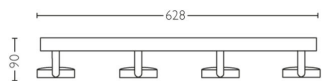

PHILIPS

Clockwork
Viererspot

Warm Glow LED

Warm Glow dimmbare Leuchte

Perfekt zum Schaffen von
Atmosphäre

Sanfte LED, schont die Augen

Einfache Installation mit
ClickFix

53174/31/PO