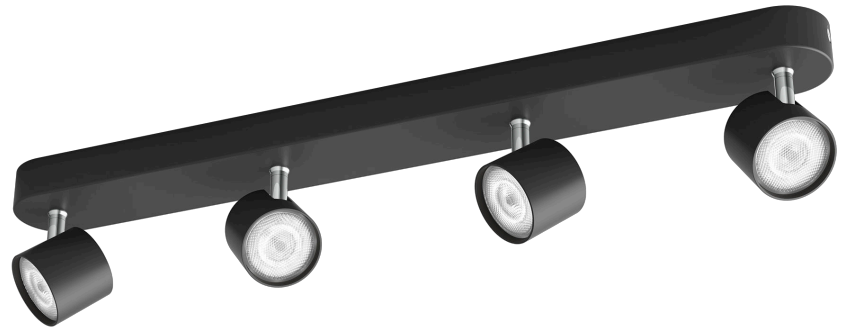

PHILIPS

Aufbauspot

LED Aufbau-Spots

STAR

Schwarz

Aufbauspot

8719514435438

Setze in Deinem Zuhause Akzente mit Licht

Dieser Philips myLiving Star LED-Spot strahlt mit seinem Chromfuß und dem pulverschwarz lackierten Korpus zeitlose Eleganz aus. Mit diesem dimmbaren LED-Spot von Philips kannst Du Dein Licht stufenlos auf das passende Niveau dimmen: von hellem, funktionalem Licht für alltägliche Aufgaben bis hin zu sanftem Licht für entspannte Stunden.

Nachhaltige Lichtlösungen

- Mit Unterputz-Dimmern kompatibel
- Hochwertige LED-Beleuchtung

Moderne LED-Beleuchtung

- Warmweißes Licht

Besondere Eigenschaften

- Schwenkbarer Spotkopf

Beleuchtung nach deinen Bedürfnissen und für deine Sicherheit

Schwenkbarer Spotkopf

Richten Sie das Licht exakt dorthin, wo Sie es benötigen, indem Sie den Spotkopf der Leuchte einfach verstellen, drehen oder neigen.

Daten

Design und Materialausführung

- Farbe: Schwarz
- Material: Metall