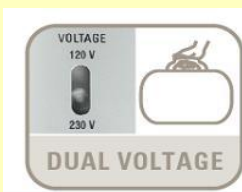

Fer voyage FOCUS TRAVEL

Description

Caractéristiques

- Semelle Microsteam 200
- Repassage à sec ou à vapeur constante 10 g/min
- Vapeur extra 45g
- Vapeur verticale
- Poignée pliable
- Pointe de semelle extrême précision
- Reservoir d'eau 65ml
- Bi-tension 120V / 230V
- Cordon: 2 m

Couleur

bleu

Puissance

1000 Watt