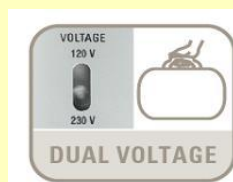

Ferro da stiro da viaggio FOCUS TRAVEL **ROWENTA**

Descrizione del prodotto

Dotazione

- Piastra Microsteam 200
- Stiratura a secco o calore costante 10 g/min
- Getto di vapore 45 g
- Vapore in verticale
- Manico pieghevole
- Punta di precisione
- Capacità serbatoio dell'acqua 65 ml
- Commutazione di tensione 120 V / 230 V
- Lunghezza cavo 2 metri