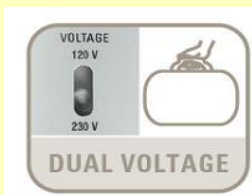

### Ausstattung

- Bügelsohle Microsteam 200
- Trockenbügeln oder konstanter Dampf 10 g/min
- 45g Dampfstoß
- Vertikaldampf
- Klappbarer Griff
- Präzisionsbügelspitze
- Kapazität Wassertank 65ml
- Spannungsumschaltung 120V / 230V
- Kabellänge 2 Meter