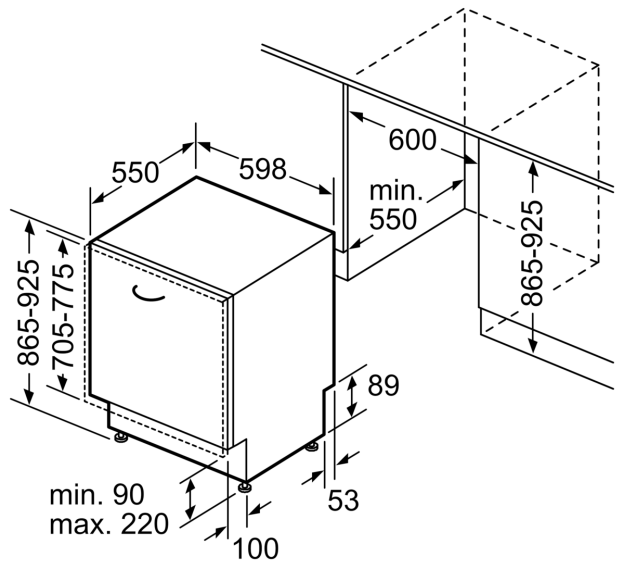

Ausstattung

Technische Daten

Energieeffizienzklasse:	B
Energieverbrauch des eco-Programms pro 100 Betriebszyklen: 64 kWh	
Höchste Anzahl von Maßgedecken:	13
Wasserverbrauch in Litern im eco-Programm pro Betriebszyklus: 9,0 l	
Programmdauer:	3:35 h
Luftschallemissionen:	42 dB(A) re 1 pW
Luftschallemissionsklasse:	B
Bauform:	Einbau
Höhe für Unterbau:	0 mm
Abmessungen des Gerätes:	865 x 598 x 550 mm
Min. Nischenmaße für Installation (H x B x T):	865-925 x 600 x 550 mm
Tiefe bei geöffneter Tür (90°):	1200 mm
Höhenverstellbare Füße:	Ja - alle von vorne
Höhenverstellung max.:	60 mm
Verstellbarer Sockel:	Horizontal und Vertikal
Nettogewicht:	36,6 kg
Bruttogewicht:	38,5 kg
Anschlusswert:	2400 W
Absicherung:	10 A
Spannung:	220-240 V
Frequenz:	50; 60 Hz
Länge Netzkabel:	175,0 cm
Steckerart:	Schuko-/Gardy.m.Erdung
Länge Zulaufschlauch:	165 cm
Länge Ablaufschlauch:	190 cm
EAN-Nummer:	4242003946718
Gerätetyp:	Vollintegrierbar

* Garantiebedingungen finden Sie unter www.bosch-home.com/ch/de/garantiebedingungen

**iQ300, Vollintegrierter
Geschirrspüler, 60 cm, XXL
SX63EX02AE**

Maßzeichnungen

Maße in mm

⚡ Steckdose
() Werte mit Verlängerungssatz