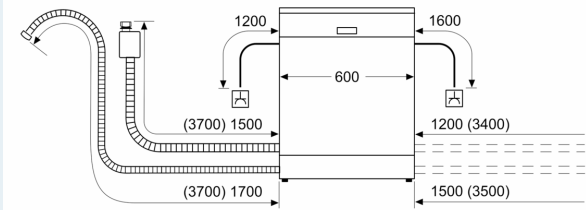

Sicherheit

- aquaStop®: eine Siemens Hausgeräte Garantie bei Wasserschäden - ein Geräteleben lang*
- Glasschon-System

Masse

- Salzeinfüllhilfe (Trichter)
- Dampfschutzblech

Anzeige und Bedienung

- Gerätemasse (HxBxT): 86.5 x 59.8 x 55 cm

¹ Auf einer Skala der Energie-Effizienzklassen von A bis G

² Energieverbrauch in kWh pro 100 Zyklen (im Programm Eco 50 °C).

³ Wasserverbrauch in Litern pro Zyklus (im Programm Eco 50 °C)

⁴ Dauer des Programms Eco 50 °C

* Garantiebedingungen finden Sie unter www.bosch-home.com/ch/de/garantiebedingungen

**iQ300, Vollintegrierter
Geschirrspüler, 60 cm, XXL
SX63EX02AE**

Maßzeichnungen

Maße in mm

⚡ Steckdose
() Werte mit Verlängerungssatz