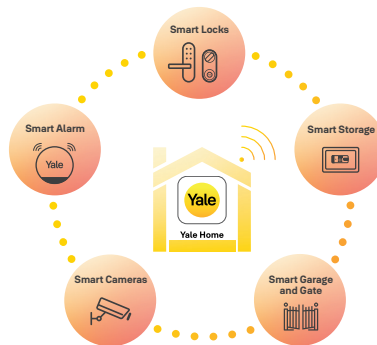

#### Appbedienung

Steuere und überwache dein Objekt mit der Yale Home App von überall auf der Welt.

# Technische Daten

Kameramerkmale	<ul style="list-style-type: none"> <li>• 1080p-Full-HD</li> <li>• Digitales Schwenken und Zoomen (bis zu 8x)</li> <li>• Nachtsicht in Farbe (6 m)</li> </ul>	<ul style="list-style-type: none"> <li>• Großer Dynamikbereich (HDR)</li> <li>• Weißer LED-Strahler</li> <li>• IP65 (wetterfest)</li> </ul>
Betrachtungswinkel	154°	
Kommunikation	WLAN 2,4 GHz	
Audiomerkmale	Mikrofon und Lautsprecher für Zwei-Wege-Audio Vollduplex-Audio, Echounterdrückung und AAC-AudioCodec	
Intelligente Merkmale	<ul style="list-style-type: none"> <li>• Bewegungserkennung</li> <li>• Erkennungszone</li> <li>• Privatsphärenzone</li> <li>• Personenerkennung</li> </ul>	<ul style="list-style-type: none"> <li>• Haustiererkennung*</li> <li>• Fahrzeugerkennung*</li> <li>• Paketerkennung*</li> </ul>
Videospeicheroptionen	<ul style="list-style-type: none"> <li>• Eingebaute lokale Speicherung auf Flash-Speicher</li> <li>• 30-Tage-Aufzeichnung in der Cloud*</li> </ul>	
Produktabmessungen (B x T x H)	52 mm x 55 mm x 91,5 mm (ausschließlich schraubbare Lösung)	
Produktgewicht	205 g einschließlich eingebautem Akku	
Stromversorgungslösung	Eingebauter Akku mit 6500 mAh, der mit einem USB-C-Kabel aufgeladen wird (im Lieferumfang enthalten) Konstante Stromversorgung über USB-C-Kabel (Yale Outdoor USB-Kabel für die Installation im Freien - separat erhältlich)	
Batterielebensdauer	4 - 6 Monate**	
Modellnummer	SV-OC-1A-V1	
SKU Nummer	SV-OC-1A-W	

\*Erhältlich mit einem Abonnementplan - prüfe die Verfügbarkeit in deinem Land auf der Yale Website.  
\*\*Die Batterielebensdauer hängt von der Nutzung und Konfiguration der Yale Smart Außenkamera ab.

## Kombinierbar mit:

Für noch mehr Möglichkeiten kannst du andere Produkte unseres Yale Smart Sicherheit-Ökosystems kombinieren. Besuche unsere Website für mehr Informationen.