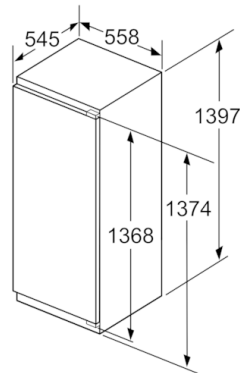

Technische Informationen

- Gerätemasse: H 140 x B 56 x T 55 cm
- 220 - 240 V
- Anschlusswert: 90 W
- Türanschlag rechts, wechselbar

Zubehör

- 3 x Eierablage, Eiswürfelschale

Leistung und Verbrauch

- Energieeffizienzklasse: E
- Nutzinhalt gesamt: 228 l
- Jährlicher Energieverbrauch (kWh): 151
- Klimaklasse: SN-ST
- Geräusch: 36 dB

Serie | 6, Einbau-Kühlschrank mit Gefrierfach, 140 x 56 cm KIL52ADE0

Masse in mm
Empfehlung Spaltmasse für Flachscharnier

F	R	X
16-19	0-3	2,5
20	0-1	3
	2-3	2,5
21	0-1	3
	2-3	2,5
22	0	4
	1	3,5
	2-3	3

Die in der Tabelle empfohlenen Spaltmasse sind einzuhalten, um eine kollisionsfreie Öffnung der Gerätetüre zu gewährleisten und Beschädigungen am Küchenmöbel zu vermeiden.

Masse in mm

Masse in mm