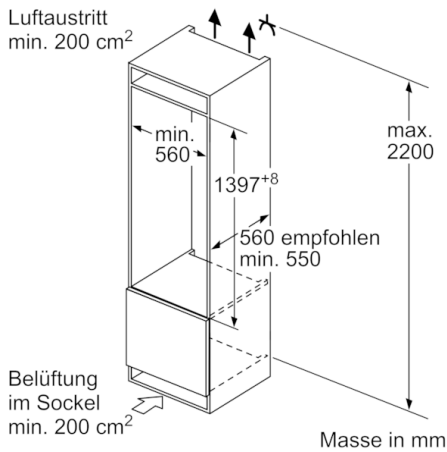

Technische Informationen

- Gerätemasse: H 140 x B 56 x T 55 cm
- 220 - 240 V
- Anschlusswert: 90 W
- Türanschlag rechts, wechselbar

Zubehör

- 3 x Eierablage, Eiswürfelschale

Leistung und Verbrauch

- Energieeffizienzklasse: E
- Nutzinhalt gesamt: 228 l
- Jährlicher Energieverbrauch (kWh): 151
- Klimaklasse: SN-ST
- Geräusch: 36 dB

Kühlteil

- Nutzinhalt Kühlteil: 213 l
- 5 Abstellflächen aus Sicherheitsglas (4 höhenverstellbar), davon 1 x VarioShelf teilbar und unterschiebbar, 1 x EasyAccess shelf, ausziehbar
- 1 Türabsteller, hoch
- LED Beleuchtung

Serie | 6, Einbau-Kühlschrank mit Gefrierfach, 140 x 56 cm KIL52ADE0

Masse in mm
Empfehlung Spaltmasse für Flachscharnier

F	R	X
16-19	0-3	2,5
20	0-1	3
	2-3	2,5
21	0-1	3
	2-3	2,5
22	0	4
	1	3,5
	2-3	3

Die in der Tabelle empfohlenen Spaltmasse sind einzuhalten, um eine kollisionsfreie Öffnung der Gerätetüre zu gewährleisten und Beschädigungen am Küchenmöbel zu vermeiden.

Masse in mm

Masse in mm