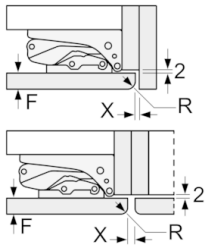

Serie | 6, Einbau-Kühlschrank mit Gefrierfach, 140 x 56 cm KIL52ADE0

Masse in mm
Empfehlung Spaltmasse für Flachscharnier

F	R	X
16-19	0-3	2,5
20	0-1	3
	2-3	2,5
21	0-1	3
	2-3	2,5
22	0	4
	1	3,5
	2-3	3

Die in der Tabelle empfohlenen Spaltmasse sind einzuhalten, um eine kollisionsfreie Öffnung der Gerätetüre zu gewährleisten und Beschädigungen am Küchenmöbel zu vermeiden.