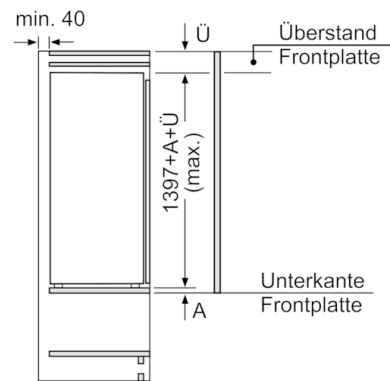

Technische Informationen

- Gerätemasse: H 140 x B 56 x T 55 cm
- 220 - 240 V
- Anschlusswert: 90 W
- Türanschlag rechts, wechselbar

Zubehör

- 3 x Eierablage, Eiswürfelschale

Leistung und Verbrauch

- Energieeffizienzklasse: E
- Nutzinhalt gesamt: 228 l
- Jährlicher Energieverbrauch (kWh): 151
- Klimaklasse: SN-ST
- Geräusch: 36 dB

Serie | 6, Einbau-Kühlschrank mit Gefrierfach, 140 x 56 cm KIL52ADE0

Masse in mm
Empfehlung Spaltmasse für Flachscharnier

F	R	X
16-19	0-3	2,5
20	0-1	3
	2-3	2,5
21	0-1	3
	2-3	2,5
22	0	4
	1	3,5
	2-3	3

Die in der Tabelle empfohlenen Spaltmasse sind einzuhalten, um eine kollisionsfreie Öffnung der Gerätetüre zu gewährleisten und Beschädigungen am Küchenmöbel zu vermeiden.

Masse in mm

Masse in mm