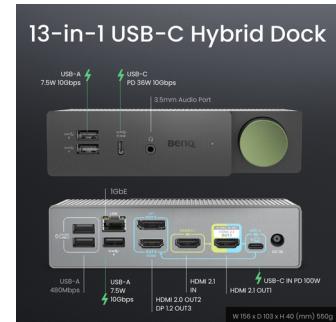

## BenQ beCreatus DP1310 Andockstation

Marke : BenQ

Artikel-Code: 9H.D0H01.G0E

Produktname : beCreatus DP1310

- 4K60Hz auf 3 Monitoren: Das beste 3-Monitor-Setup. Genieße das ultimative Nutzungserlebnis durch USB-C
  - 5 Anschlüsse für schnelles Aufladen: DP1310 verfügt über alle Anschlüsse zum Laden und Anschließen, die du benötigst. Das schließt 2 USB-C (100W x1, 36W x1) und 3 USB-A (7,5W x3) ein
  - Dual Source Wechsel mit einem Knopfdruck: Wechsel zwischen USB-C und HDMI 2.1 mit einem Knopfdruck. Mit HDMI 2.1 unterstützt es bis zu 8K 60 Hz / 4K 120 Hz
- USB-C Hybrid Dock | USB-C & HDMI Dual Source Integration  
BenQ beCreatus DP1310. Typ: Andockstation, Produktfarbe: Schwarz. Übertragungstechnik: Kabelgebunden, Kopfhörer-Anschluss: 3,5 mm. Breite: 156 mm, Tiefe: 103 mm, Höhe: 40 mm.  
Mitgelieferte Kabel: HDMI, Leistung, USB

Merkmale		Gewicht und Abmessungen	
Typ *	Andockstation	Gewicht	550 g
Produktfarbe	Schwarz	<b>Lieferumfang</b>	
<b>Anschlüsse und Schnittstellen</b>		AC-Netzadapter	✓
Übertragungstechnik	Kabelgebunden	Mitgelieferte Kabel	HDMI, Leistung, USB
Anzahl USB 2.0 Anschlüsse	5	<b>Betriebsbedingungen</b>	
Kopfhörer-Anschluss	3,5 mm	Betriebstemperatur	0 - 40 °C
<b>Gewicht und Abmessungen</b>		Temperaturbereich bei Lagerung	-20 - 60 °C
Breite	156 mm	<b>Technische Details</b>	
Tiefe	103 mm	Mindestsystemvoraussetzungen	Windows: 10+; macOS: 11.5+; Linux: Ubuntu 14.04+; Android: 5.0+; Chrome OS: R55 Build+
Höhe	40 mm		