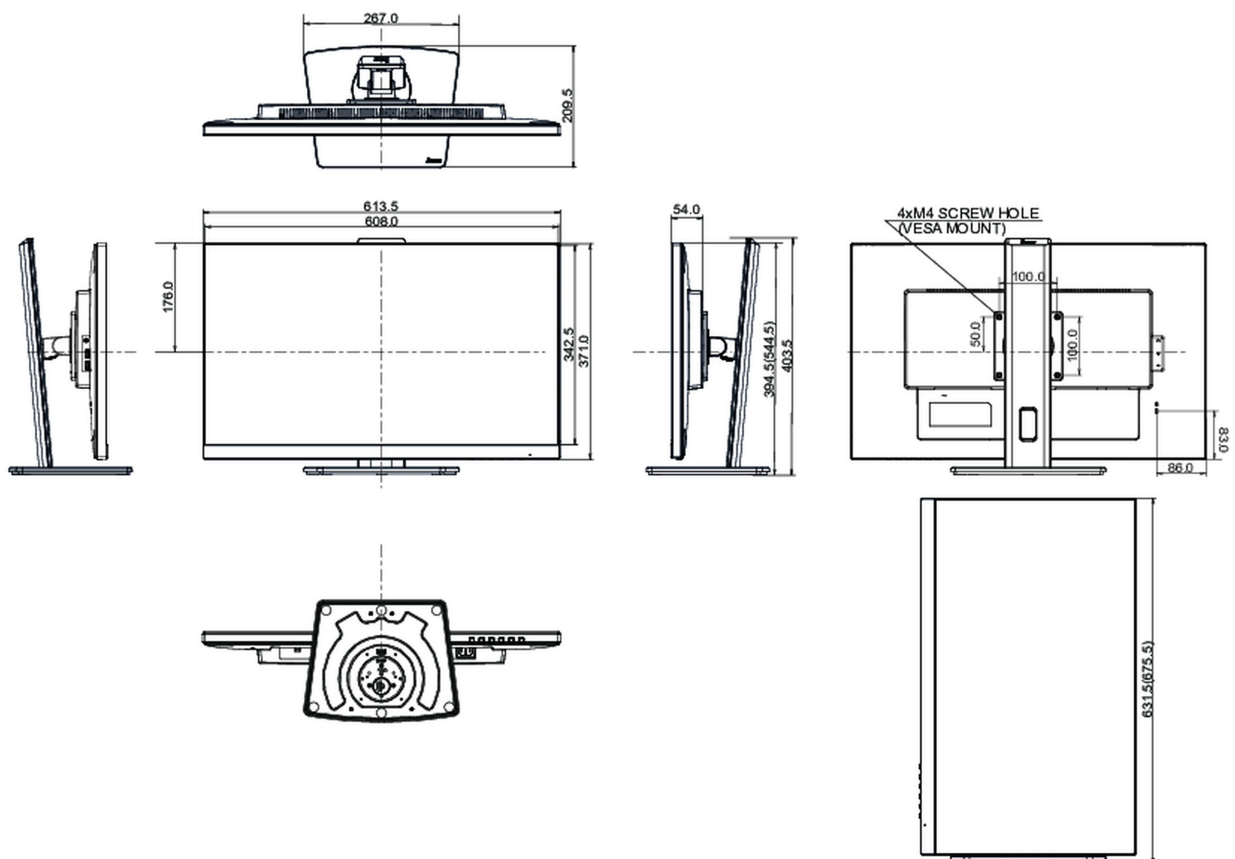

Passaggio cavi

si

05 ACCESSORI INCLUSI

Cavo

di alimentazione, HDMI, DP, USB-C

Altro

guida rapida, guida di sicurezza

06 ALIMENTAZIONE

Unità di alimentazione

interno

Alimentazione

AC 100 - 240V, 50/60Hz

Consumo energia

21W tipico, 0.5W stand by, 0.3W spento

07 SOSTENIBILITA'

Norme

TCO Certified, CE, TÜV-GS, EAC, VCCI-B, PSE, RoHS support, ErP, WEEE, REACH, ENERGY STAR®, UKCA

Classe efficienza energetica (Regulation (EU) 2017/1369)

E

REACH SVHC

sopra 0.1%: Piombo

08 DIMENSIONI / PESO

Prodotti dimensioni L x H x P

613.5 x 394.5 (544.5) x 209.5mm

Box dimensioni L x H x P

693 x 170 x 446mm

Peso (netto)

6.8kg

Peso (lordo)

8.4kg

EAN code

4948570121663