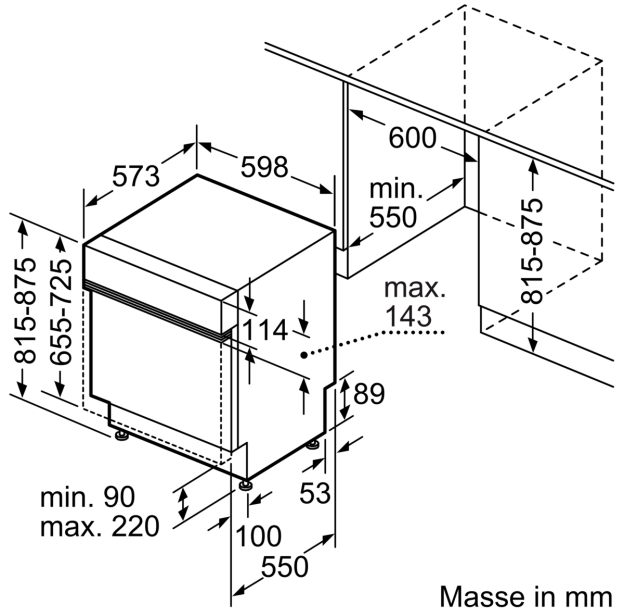

#### Anzeige und Bedienung

- Gerätemasse (HxBxT): 81.5 x 59.8 x 57.3 cm

<sup>1</sup> Auf einer Skala der Energie-Effizienzklassen von A bis G

<sup>2</sup> Energieverbrauch in kWh pro 100 Zyklen (im Programm Eco 50 °C).

iQ700, Teilintegrierter  
Geschirrspüler, 60 cm, Edelstahl  
SN57TS00CE

Maßzeichnungen

Maße in mm

⚡ Steckdose  
( ) Werte mit Verlängerungssatz

Masse in mm