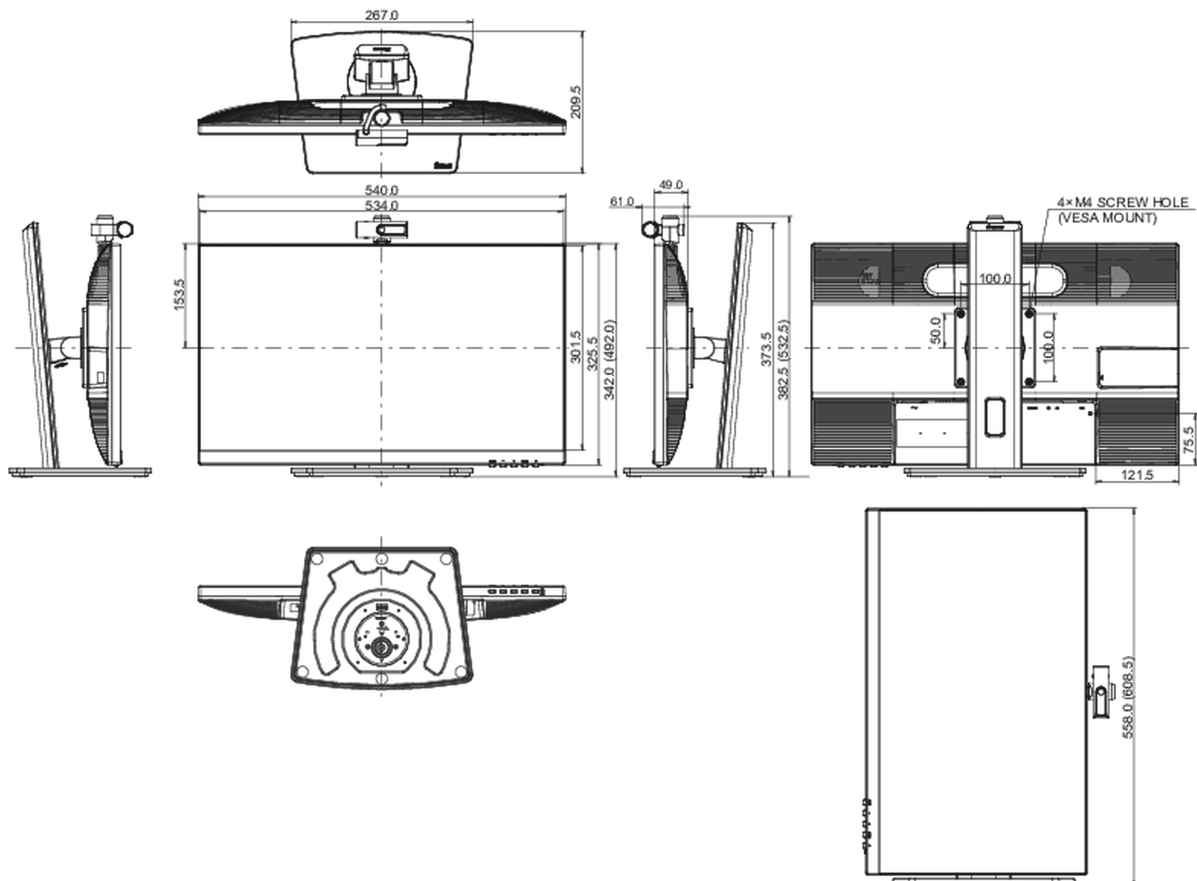

01 CARATTERISTICHE DISPLAY

Design	borderless su tre lati
Diagonale	23.8", 60.4cm
Pannello	IPS LED, finitura opaca
Risoluzione nativa	1920 x 1080 @60Hz (2.1 megapixel Full HD)
Format	16:9
Luminosità	250 cd/m ²
Contrasto statico	1000:1
Contrasto avanzato	80M:1
Tempo di risposta (GTG)	4ms
Angolo di visione	orizzontale/verticale: 178°/178°, sinistra/destro 89°/89°, alto/giù: 89°/89°
Supporta colore	16.7mIn (sRGB: 99%; NTSC: 72%)
Siincronizzazione orizzontale	30 - 80kHz
Angolo di visione L x H	527 x 296.5mm, 20.7 x 11.7"
Pixel pitch	0.275mm
Color	opaca, nero

04 MECCANICA

Regolazione posizione display	altezza, swivel, tilt, perno (rotazione di entrambi i lati)
Regolazione altezza	150mm
Rotazione (funzione PIVOT)	90°
Snodo	90°; 45° sinistra; 45° destro
Angolo di inclinazione	23° alto; 5° giù
Montaggio VESA	100 x 100mm
Passaggio cavi	si

Prodotti dimensioni L x H x P	540 x 382.5 (532.5) x 209.5mm
Box dimensioni L x H x P	624 x 418 x 160mm
Peso (netto)	4.9kg
Peso (lordo)	6.3kg
EAN code	4948570121472

Tutti i marchi e i marchi registrati citati. E & O E. Specifiche soggette a modifiche senza preavviso. Tutti i display LCD è conforme alla norma ISO-9241-307:2008 in connessione con difetti dei pixel.