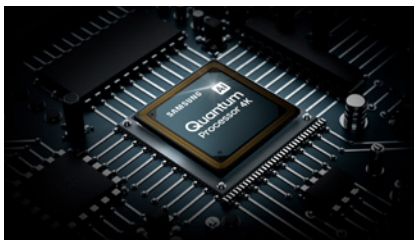

Das eindrucklichste 4K Erlebnis.

Quantum Processor 4K
4K AI Upscaling
Optimiert Bild und Klang

Color Volume 100%
Gibt jeden Farbton wieder

Quantum HDR 2000
HDR10+ zertifiziert

Direct Full Array 16x
Direkte Hintergrundbeleuchtung

Ultra Viewing Angle
Aus jedem Winkel ein perfektes Bild

One Invisible Connection
Kein Kabelsalat
No Gap Wandmontage

Object Tracking Sound
Sound Synchronisation
Side-firing Sound

Real Game Enhancer+
Auto Game Mode
Game Motion Plus