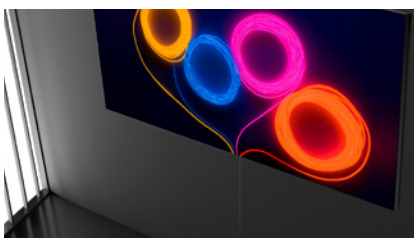

Das eindrucklichste 4K Erlebnis.

Quantum Processor 4K
4K AI Upscaling
Optimiert Bild und Klang

Color Volume 100%
Gibt jeden Farbton wieder

Quantum HDR 2000
HDR10+ zertifiziert

Direct Full Array 16x
Direkte Hintergrundbeleuchtung

Ultra Viewing Angle
Aus jedem Winkel ein perfektes Bild

One Invisible Connection
Kein Kabelsalat
No Gap Wandmontage

Object Tracking Sound
Sound Synchronisation
Side-firing Sound

Real Game Enhancer+
Auto Game Mode
Game Motion Plus