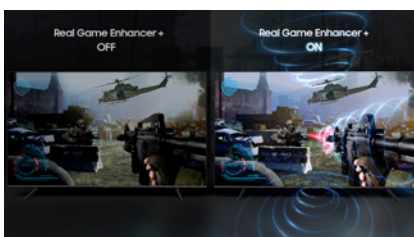

Das eindrucklichste 4K Erlebnis.

Quantum Processor 4K
4K AI Upscaling
Optimiert Bild und Klang

Color Volume 100%
Gibt jeden Farbton wieder

Quantum HDR 2000
HDR10+ zertifiziert

Direct Full Array 16x
Direkte Hintergrundbeleuchtung

Ultra Viewing Angle
Aus jedem Winkel ein perfektes Bild

One Invisible Connection
Kein Kabelsalat
No Gap Wandmontage

Object Tracking Sound
Sound Synchronisation
Side-firing Sound

Real Game Enhancer+
Auto Game Mode
Game Motion Plus