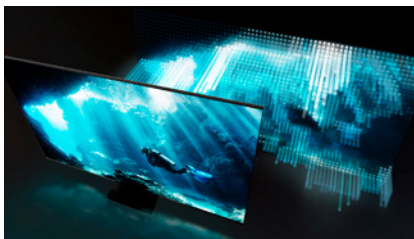

Das eindrucklichste 4K Erlebnis.

Quantum Processor 4K
4K AI Upscaling
Optimiert Bild und Klang

Color Volume 100%
Gibt jeden Farbton wieder

Quantum HDR 2000
HDR10+ zertifiziert

Direct Full Array 16x
Direkte Hintergrundbeleuchtung

Ultra Viewing Angle
Aus jedem Winkel ein perfektes Bild

One Invisible Connection
Kein Kabelsalat
No Gap Wandmontage

Object Tracking Sound
Sound Synchronisation
Side-firing Sound

Real Game Enhancer+
Auto Game Mode
Game Motion Plus