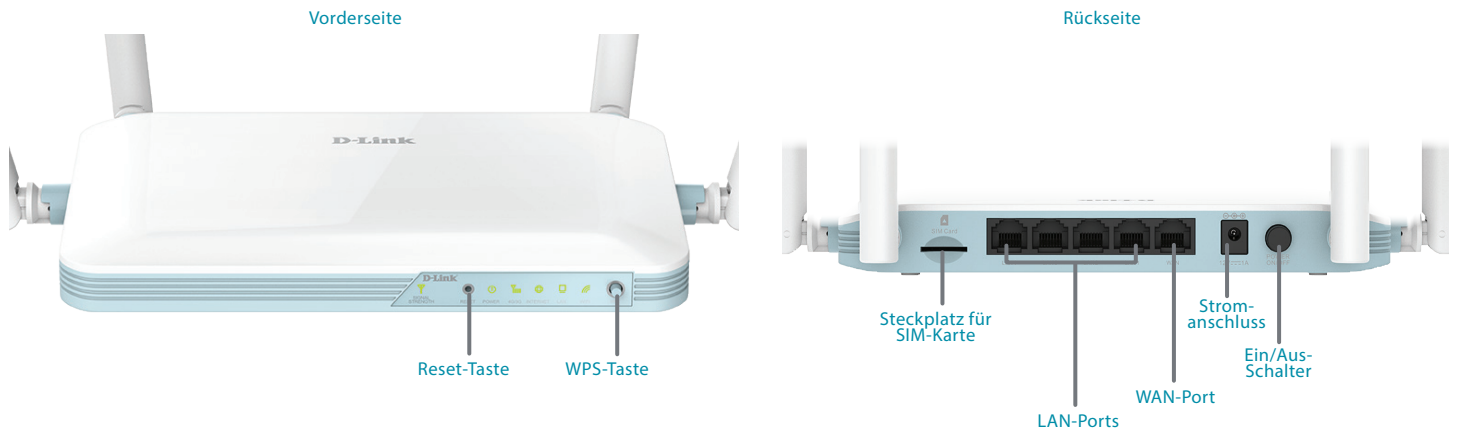

### Zuverlässigkeit

Redundante Absicherung durch duales bidirektionales WAN-Failover minimiert Unterbrechungen

### Sicherheit mit WPA3

Die neueste Verschlüsselungstechnologie schützt Ihr WLAN vor unbefugtem Zugriff

### Sprachsteuerung

Komfortable Sprachsteuerung mit Amazon Alexa und Google Assistant

Allgemein	
Geräteschnittstellen	4 x LAN-Port (10/100 Mbit/s), 1 x WAN-Port (10/100 Mbit/s), 1 x WPS-Taste, 1 x Reset-Taste, 1 x Ein/Aus-Schalter, 1 x Steckplatz für SIM-Karte, 1 x Stromanschluss
Antennentyp	Zwei externe 4G-LTE-Antennen und zwei externe WLAN-Antennen
LTE-Datenübertragungsraten <sup>1</sup>	LTE-Downlink bis zu 150 Mbit/s, LTE-Uplink bis zu 50 Mbit/s, DC-HSPA-Downlink bis zu 42 Mbit/s, DC-HSPA-Uplink bis zu 5,72 Mbit/s
WLAN-Datenraten <sup>2</sup>	2,4 GHz – bis zu 300 Mbit/s
IEEE-Standard	IEEE 802.11n/g/b, IEEE 802.3u/b, IEEE 802.11k/v
Unterstützte Frequenzen <sup>3</sup>	LTE-Frequenzbänder: Release 10 CAT4: Band 1/3/7/8/20/28/38/40/41 UMTS/HSPA/HSPA+/DC-HSPA+: Band 1/8 (900/2.100 MHz) GSM/GPRS/EDGE: 900/1.800 MHz
Funktionen	
Sicherheitsprotokoll	WPA (Wi-Fi Protected Access), WPA2, WPA3, WPS (Wi-Fi Protected Setup)
Firewall	Stateful Packet Inspection, Anti-Spoofing Checking, IP/MAC-Adressfilterung, 1 x DMZ
Software	
Geräteverwaltung	EAGLE PRO AI App (iOS und Android), Weboberfläche
Sprachassistenten	Amazon Alexa, Google Assistant
Geräteigenschaften	
LED-Statusanzeigen	Strom, Internet, WLAN, 4G/3G, LAN, Signalstärke
Abmessungen	208 x 121,85 x 23,5 mm
Gewicht	290 g
Netzteil	12 V/1 A
Betriebstemperatur	0 bis 40 °C
Lagertemperatur	-10 bis 70 °C
Luftfeuchtigkeit im Betrieb	10 % bis 90 % (nicht kondensierend)
Luftfeuchtigkeit bei Lagerung	0 % bis 95 % (nicht kondensierend)
Zertifizierungen	CE/NCC/RCM