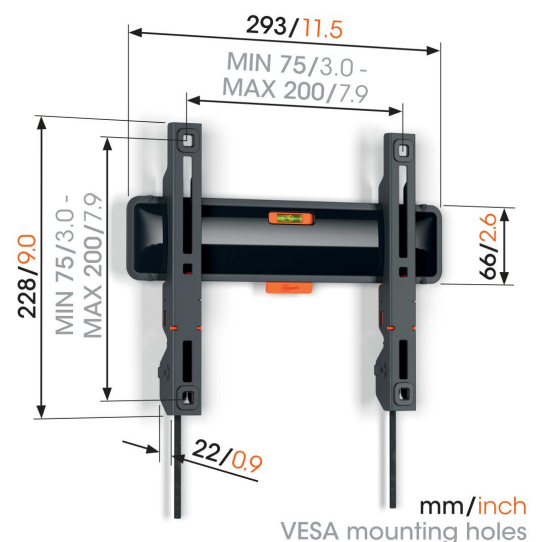

TVM 3205 Flache TV-Wandhalterung

Entscheidende Vorteile

- Wie ein Gemälde an der Wand: nur 2,2 cm von der Wand entfernt
- Verriegeln Sie Ihren Fernseher mit einem einzigen Klick durch ClickLoc™
- Wasserwaage inklusive
- TV-Schutzpatches - Schützen Sie die Rückseite Ihres Fernsehers mit weichen Schutzpatches
- Leicht zugängliche Kabel

Stylisch und sicher: Eine flache TV-Wandhalterung für Fernseher von 19 bis 50 Zoll

Diese TV-Wandhalterung aus der Serie COMFORT Fixed ist die ideale Lösung, wenn Sie Ihren Fernseher sicher und stylisch an der Wand befestigen möchten. Die TV-Wandhalterung ist für Fernseher von 19 bis 50 Zoll mit einem Gewicht von bis zu 30 kg geeignet. Und der Abstand zwischen Wand und Fernseher beträgt gerade mal 2,2 cm. Die COMFORT Fixed TV-Wandhalterung ist eine feste Wandhalterung. Sie kann nicht gedreht oder geneigt werden. Die perfekte Wahl, wenn Sie direkt vor dem Fernseher sitzen.

TVM 3205 Flache TV-Wandhalterung

Technische Daten

Artikelnummer (SKU)	3832050
Farbe	Schwarz
EAN-Einzelbox	8712285347627
Produktgröße	S
Höhe	228
Breite	293
TÜV-zertifiziert	Ja
Garantie	10 Jahre
Min. Bildschirmgröße (Zoll)	19
Max. Bildschirmgröße (Zoll)	50
Max. Gewichtslast (kg)	30
Min. hole pattern	75mm x 75mm
Max. hole pattern	200mm x 200mm
Max. Schraubengröße	M8
Max. Schnittstellenhöhe (mm)	228
Max. Breite der Schnittstelle (mm)	293
Max. horizontale Lochung (mm)	200
Max. vertikale Lochung (mm)	200
Min. Abstand zur Wand (mm)	22
Serviceposition	Ja
Wasserwaage enthalten	Ja
Universelles oder festes Lochmuster	Universell