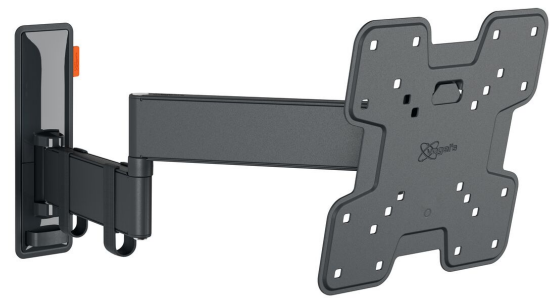

TVM 3245 Schwenkbare TV-Wandhalterung (Schwarz)

Entscheidende Vorteile

- Sanfte OneFinger™-Bewegung - Dank beschichteter Lager und Präzisionsstahlwellen
- Halten Sie Ihren Fernseher immer gerade (horizontal und vertikal)
- Inklusive Kabelklemme: Führen Sie Ihre Kabel vom Fernseher zur Wand
- Mühelos zwischen -10° und 10° neigbar, um Spiegelungen zu vermeiden
- Dank der 49 cm langen Arme drehen Sie Ihren Fernseher um bis zu 180°

Stylisch und sicher: Eine vollbewegliche TV-Wandhalterung für Fernseher von 19 bis 43 Zoll

Mit dieser stylischen COMFORT Full-Motion+ TV-Wandhalterung entscheiden Sie sich für Sicherheit, Design und optimalen Fernsehkomfort. Die Wandhalterung ist sehr robust und hält einer intensiven Nutzung stand. Da sich die Wandhalterung um bis zu 180° drehen lässt, können Sie Ihren Fernseher aus jedem Winkel im Raum genießen. Sie ist außerdem um 20° neigbar (10° nach vorne und hinten). Die TV-Wandhalterung ist für Fernseher von 19 bis 43 Zoll mit einem Gewicht von bis zu 15 kg geeignet.

TVM 3245 Schwenkbare TV-Wandhalterung (Schwarz)

Technische Daten

Artikelnummer (SKU)	3832450
Farbe	Schwarz
EAN-Einzelbox	8712285347689
Produktgröße	S
Höhe	241
Breite	241
TÜV-zertifiziert	Ja
Neigbar	Bis zu 20° neigbar
Drehbar	Bis zu 180°
Garantie	10 Jahre
Min. Bildschirmgröße (Zoll)	19
Max. Bildschirmgröße (Zoll)	43
Max. Gewichtslast (kg)	15
Max. Schraubengröße	M8
Max. Schnittstellenhöhe (mm)	241
Max. Breite der Schnittstelle (mm)	241
Kabelführung	Kabelhalter
Max. Abstand zur Wand (mm)	493
Max. horizontale Lochung (mm)	200
Max. vertikale Lochung (mm)	200
Min. Abstand zur Wand (mm)	65
Min. horizontale Lochung (mm)	75
Min. vertikale Lochung (mm)	75
Anzahl der Drehpunkte	3
Wasserwaage enthalten	Ja
Universelles oder festes Lochmuster	Fest