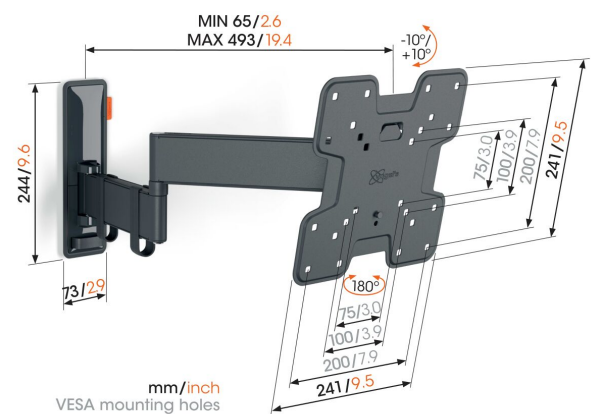

TVM 3245 Schwenkbare TV-Wandhalterung (Schwarz)

Entscheidende Vorteile

- Sanfte OneFinger™-Bewegung - Dank beschichteter Lager und Präzisionsstahlwellen
- Halten Sie Ihren Fernseher immer gerade (horizontal und vertikal)
- Inklusive Kabelklemme: Führen Sie Ihre Kabel vom Fernseher zur Wand
- Mühelos zwischen -10° und 10° neigbar, um Spiegelungen zu vermeiden
- Dank der 49 cm langen Arme drehen Sie Ihren Fernseher um bis zu 180°

Stylisch und sicher: Eine vollbewegliche TV-Wandhalterung für Fernseher von 19 bis 43 Zoll

Mit dieser stylischen COMFORT Full-Motion+ TV-Wandhalterung entscheiden Sie sich für Sicherheit, Design und optimalen Fernsehkomfort. Die Wandhalterung ist sehr robust und hält einer intensiven Nutzung stand. Da sich die Wandhalterung um bis zu 180° drehen lässt, können Sie Ihren Fernseher aus jedem Winkel im Raum genießen. Sie ist außerdem um 20° neigbar (10° nach vorne und hinten). Die TV-Wandhalterung ist für Fernseher von 19 bis 43 Zoll mit einem Gewicht von bis zu 15 kg geeignet.

TVM 3245 Schwenkbare TV-Wandhalterung (Schwarz)

Technische Daten

Artikelnummer (SKU)	3832450
Farbe	Schwarz
EAN-Einzelbox	8712285347689
Produktgröße	S
Höhe	241
Breite	241
TÜV-zertifiziert	Ja
Neigbar	Bis zu 20° neigbar
Drehbar	Bis zu 180°
Garantie	10 Jahre
Min. Bildschirmgröße (Zoll)	19
Max. Bildschirmgröße (Zoll)	43
Max. Gewichtslast (kg)	15
Max. Schraubengröße	M8
Max. Schnittstellenhöhe (mm)	241
Max. Breite der Schnittstelle (mm)	241
Kabelführung	Kabelhalter
Max. Abstand zur Wand (mm)	493
Max. horizontale Lochung (mm)	200
Max. vertikale Lochung (mm)	200
Min. Abstand zur Wand (mm)	65
Min. horizontale Lochung (mm)	75
Min. vertikale Lochung (mm)	75
Anzahl der Drehpunkte	3
Wasserwaage enthalten	Ja
Universelles oder festes Lochmuster	Fest