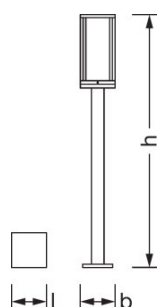

## Dimensioni e peso

Lunghezza	110,0 mm
Larghezza	110,0 mm
Altezza	800,0 mm
Peso prodotto	1534,00 g