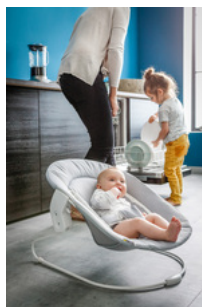

Lifestyle-Bilder