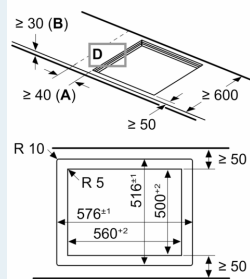

Installation

- Maße des Gerätes (HxBxT mm): 56 x 572 x 512
- Erforderlicher Ausschnitt für die Installation (HxBxT mm): 56 x 576 x 516
- Minimale Arbeitsplattenstärke: 16 mm
- Gesamtanschlusswert: 7400 W
- Die powerManagement Funktion: Begrenzen Sie bei Bedarf die maximale Leistung (Abhängig vom Sicherungsschutz der Elektroinstallation).
- Zur Installation in Arbeitsplatten aus Stein, Granit oder Kunststoff. Andere Arbeitsplattenmaterialien erfordern eine Eignungsprüfung beim Hersteller der Arbeitsplatte.

**iQ100, Induktionskochfeld, 60 cm,
Schwarz, flächenbündig
(integriert)
EH601HEB1E**

Maßzeichnungen

Maße in mm

A: Eintauchtiefe

Maße in mm

A: Min. Abstand vom Kochfeldausschnitt bis zur Wand

B: Mit Einbaubackofen darunter min. 30 mm, ggf. mehr

Siehe Platzbedarf für den Backofen

C: Fase max. 1 mm

Maßzeichnungen