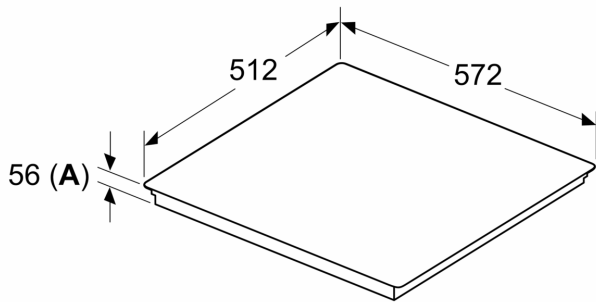

Ausstattung

Technische Daten

Geräteart:	Kochstelle
Glaskeramik	
Bauform:	Einbau
Energiequelle:	Elektro
Anzahl der Kochzonen:	4
Gerätebreite:	572 mm
Abmessungen des Gerätes:	56 x 572 x 512 mm
Abmessungen des verpackten Gerätes:	130 x 750 x 600 mm
Nettogewicht:	10.8 kg
Bruttogewicht:	13.1 kg
Restwärmanzeige:	Getrennt
Lage der Steuerung:	Vorne
Hauptoberflächenmaterial:	Glaskeramik
Oberflächenfarbe:	Schwarz
EAN-Nummer:	4242003927281
Spannung:	220-240 V
Frequenz:	50; 60 Hz

Installation

- Maße des Gerätes (HxBxT mm): 56 x 572 x 512
- Erforderlicher Ausschnitt für die Installation (HxBxT mm): 56 x 576 x 516
- Minimale Arbeitsplattenstärke: 16 mm
- Gesamtanschlusswert: 7400 W
- Die powerManagement Funktion: Begrenzen Sie bei Bedarf die maximale Leistung (Abhängig vom Sicherungsschutz der Elektroinstallation).
- Zur Installation in Arbeitsplatten aus Stein, Granit oder Kunststoff. Andere Arbeitsplattenmaterialien erfordern eine Eignungsprüfung beim Hersteller der Arbeitsplatte.

**iQ100, Induktionskochfeld, 60 cm,
Schwarz, flächenbündig
(integriert)
EH601HEB1E**

Maßzeichnungen

Maße in mm

A: Eintauchtiefe

Maße in mm

A: Min. Abstand vom Kochfeldausschnitt bis zur Wand

B: Mit Einbaubackofen darunter min. 30 mm, ggf. mehr