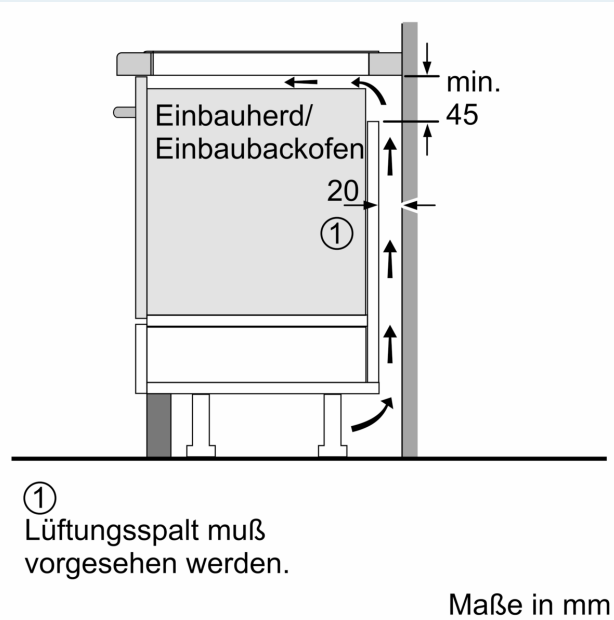

Installation

- Maße des Gerätes (HxBxT mm): 56 x 572 x 512
- Erforderlicher Ausschnitt für die Installation (HxBxT mm): 56 x 576 x 516
- Minimale Arbeitsplattenstärke: 16 mm
- Gesamtanschlusswert: 7400 W
- Die powerManagement Funktion: Begrenzen Sie bei Bedarf die maximale Leistung (Abhängig vom Sicherungsschutz der Elektroinstallation).
- Zur Installation in Arbeitsplatten aus Stein, Granit oder Kunststoff. Andere Arbeitsplattenmaterialien erfordern eine Eignungsprüfung beim Hersteller der Arbeitsplatte.

**iQ100, Induktionskochfeld, 60 cm,
Schwarz, flächenbündig
(integriert)
EH601HEB1E**

Maßzeichnungen

Maße in mm

A: Eintauchtiefe

Maße in mm

A: Min. Abstand vom Kochfeldausschnitt bis zur Wand

B: Mit Einbaubackofen darunter min. 30 mm, ggf. mehr

Siehe Platzbedarf für den Backofen

C: Fase max. 1 mm

Maßzeichnungen