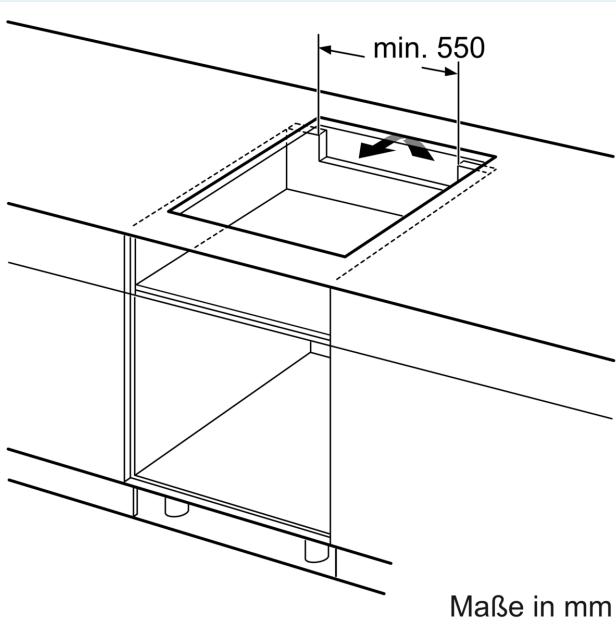

Installation

- Maße des Gerätes (HxBxT mm): 56 x 572 x 512
- Erforderlicher Ausschnitt für die Installation (HxBxT mm): 56 x 576 x 516
- Minimale Arbeitsplattenstärke: 16 mm
- Gesamtanschlusswert: 7400 W
- Die powerManagement Funktion: Begrenzen Sie bei Bedarf die maximale Leistung (Abhängig vom Sicherungsschutz der Elektroinstallation).
- Zur Installation in Arbeitsplatten aus Stein, Granit oder Kunststoff. Andere Arbeitsplattenmaterialien erfordern eine Eignungsprüfung beim Hersteller der Arbeitsplatte.

**iQ100, Induktionskochfeld, 60 cm,
Schwarz, flächenbündig
(integriert)
EH601HEB1E**

Maßzeichnungen

Maße in mm

A: Eintauchtiefe

Maße in mm

A: Min. Abstand vom Kochfeldausschnitt bis zur Wand

B: Mit Einbaubackofen darunter min. 30 mm, ggf. mehr