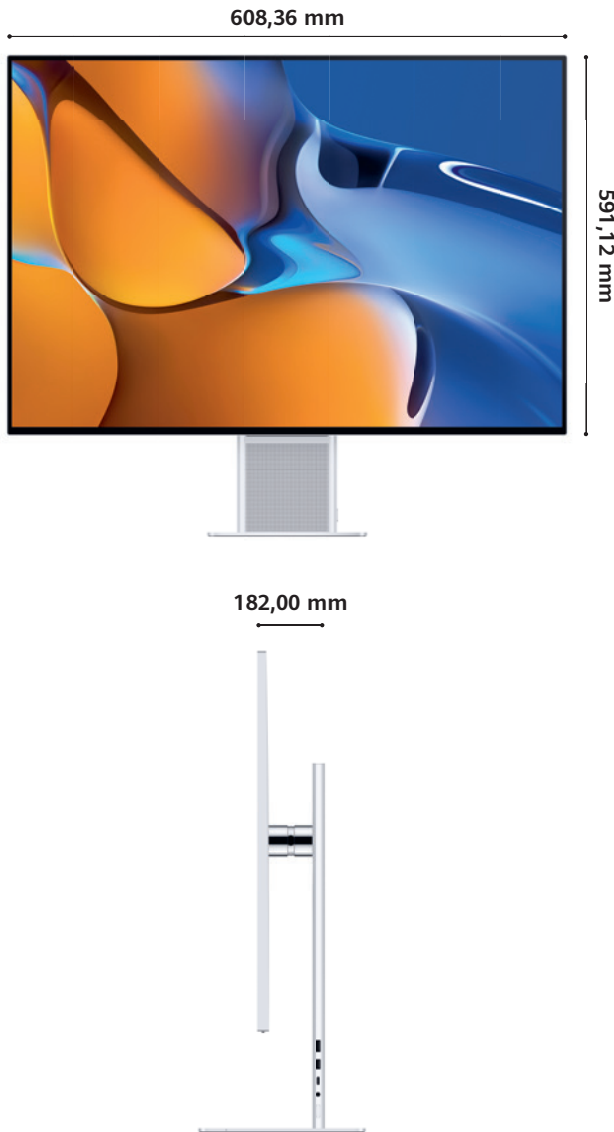

# HUAWEI MateView

EIN BILD VON EINEM SCHIRM.  
FARBECHTER 28" 4K+ HDR MONITOR\*

DATENBLATT

**4K+ Ultra-HD-  
Display\***

**98% DCI-P3  
großer Farbraum**

**High Dynamic  
Range (HDR)**

**Schlankes Design  
und ultra schmal**

**Leichter  
Eingangswchsel  
via Smart Bar**

\*HUAWEI MateView ist ein Monitor, der drahtlose Projektion und Echtfarbdarstellung unterstützt. In kabelgebundenen Verbindungsszenarien werden echte Farben über 98% DCI-P3-Farbraum und AE<2-Farbgenauigkeit präzise wiedergegeben. Die Auflösung von 4K+ beträgt 3840 × 2560. Die Auflösung von Standard 4K ist 3840 × 2160. Farben, Formen, Interface und Funktionen dienen nur als Muster. Aussehen und Funktionen des Produkts können abweichen.  
CBGC219999H9FV8

## DISPLAY

Größe: 71,63 cm (28,2"), Sichtbare Bildschirmfläche: 23,68 dm<sup>2</sup>  
Auflösung: 3840 x 2560 px, 164 ppi  
Technologie: IPS, Seitenverhältnis: 3:2  
Bildwiederholungsfrequenz: 60 Hz  
Betrachtungswinkel h/v: 178°/178°  
Farbraum: 98% DCI-P3, 100% sRGB, Delta E < 2 (sRGB)  
Farbtiefe: 10 Bit/1,07 Milliarden Farben  
Kontrastverhältnis: 1200:1, Helligkeit: 500 cd/m<sup>2</sup> (typisch)  
Reaktionszeit: 8 Millisekunden (typisch)  
High Dynamic Range (HDR): VESA Display HDR 400 Zertifizierung  
4,9 mm ultra schmaler Rahmen + Screen-to-Body-Ratio 94%