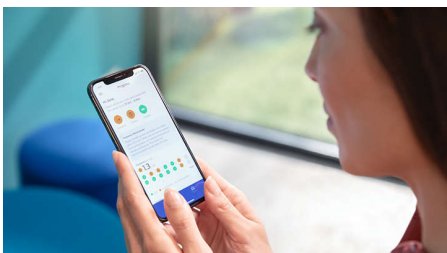

Fortschrittsbericht

Die DiamondClean 9000 gibt dir die Anleitung, die du benötigst, um zwischen den Zahnarztuntersuchungen eine gesunde Putzgewohnheit zu entwickeln und aufrechtzuerhalten. Integrierte intelligente Sensoren informieren dich, wenn du zu viel Druck ausübst.