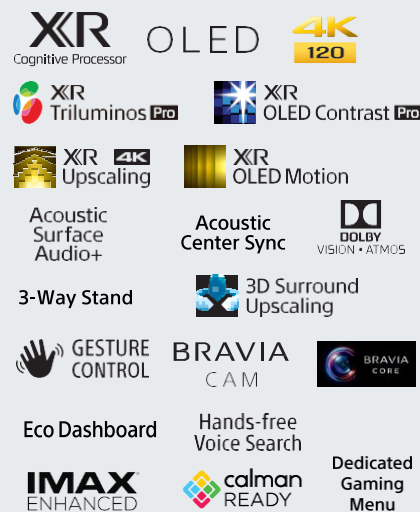

Caratteristiche e tecnologie

* L'impostazione predefinita è stata confrontata con l'impostazione più efficiente dal punto di vista energetico con ECO Dashboard. Differenza di consumo misurata con 85X95L, la percentuale può variare a seconda del modello.