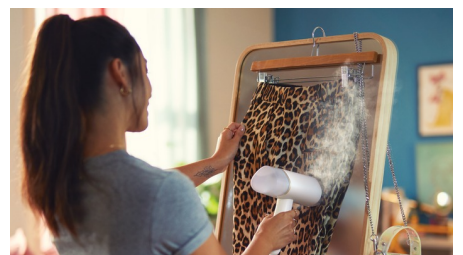

Dampfplatte aus Metall

Mit unserer Dampfplatte aus Metall können Sie den Dampfglätter sicher gegen den Stoff drücken, um bessere Dampfergebnisse ohne Verbrennungsgefahr zu erzielen. Auch bei besonders empfindlichen Kleidungsstücken sicher zu verwenden.