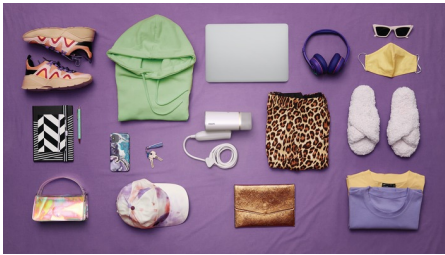

Sicherheit

- Sicher auf allen bügelbaren Stoffen, garantiert keine Verbrennungen!

Besonderheiten

Kompakt und faltbar

Unser tragbarer Dampfglätter der 3000er Serie ist leicht, kompakt und einklappbar. Durch die einfache Handhabung und Aufbewahrung bleibt Ihre Kleidung stets frisch – egal wo, egal wann. Sowohl zu Hause als auch unterwegs ist er ein idealer Begleiter, mit dem Sie Ihre Outfits einfach und schnell auffrischen können.