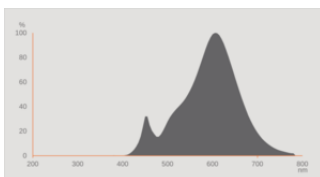

### Photometrische Daten

Lichtfarbe (Bezeichnung)	Warm weiß
Lichtstromerhalt am Ende der Nennlebensdauer	0.70
Standardabweichung des Farbabgleichs	$\leq 6$ sdcn
Nennlichtstrom	470 lm
Lichtstrom	470 lm
Lichtausbeute	117 lm/W
Farbtemperatur	2700 K
Farbwiedergabeindex Ra	80
Flimmer-Messgröße (Pst LM)	1.0
Messgröße für Stroboskop-Effekte (SVM)	0.9