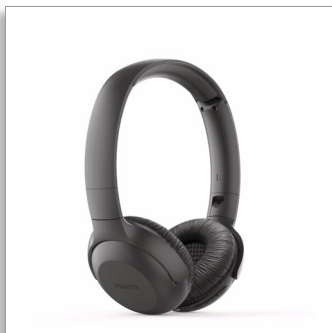

Philips UpBeat
Cuffia wireless

Driver da 32 mm, chiuse sul retro
Design avvolgente sull'orecchio
Fascia leggera

TAUH202BK

Libera i tuoi suoni

Playlist epiche. I podcast più recenti. Queste cuffie auricolari wireless offrono un audio nitido e bassi intensi. La fascia è così leggera che ti sembrerà di non indossarla e i cuscinetti si piegano completamente. Hai a disposizione 15 ore di riproduzione. Sufficienti per tutta la giornata. O la notte.

Facili da trasportare e indossare.

- Design pieghevole per riporle facilmente in tasca o in borsa
- Morbidi cuscinetti inclinabili per il massimo comfort
- Fascia leggera regolabile.

Chiamate nitide. Comando vocale

- Microfono integrato con cancellazione dell'eco per un audio nitido
- Pulsante multifunzione. Controlla facilmente musica e chiamate

Pronte per l'uso. Audio nitido. Bassi penetranti.

- 15 ore di riproduzione. Sufficienti per tutta la giornata. O la notte.
- Tempo di ricarica di 2-3 ore
- Il peso è di soli 195 g. Vestibilità leggera per un ascolto prolungato.
- Driver acustici al neodimio da 32 mm. Audio nitido. Bassi penetranti

PHILIPS

Cuffia wireless

Driver da 32 mm, chiuse sul retro Design avvolgente sull'orecchio, Fascia leggera

TAUH202BK/00

Specifiche

Audio

- Sistema acustico: Chiuso
- Tipo di magnete: NdFeB
- Risposta in frequenza: 20 - 20.000 Hz
- Impedenza: 32 Ohm
- Diametro altoparlante: 32 mm
- Potenza in ingresso massima: 10 mW
- Membrana: PET
- Sensibilità: 102 dB
- Tipo: dinamico