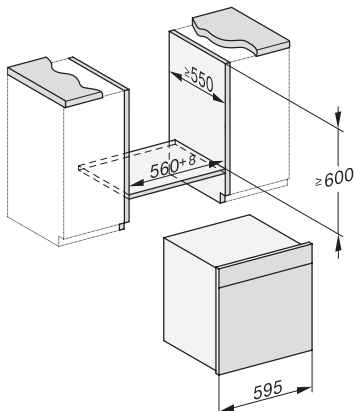

## DGC 7865 HCX Pro

Griffloser Dampfbackofen mit Frisch- und Abwasseranschluss

zum Dampfgaren, Backen, Braten mit kabellosem Speisethermometer + Menügaren.

ESW7x20, DGC7x6xHCPro, DGC7x6xHCXPro Skizze

ESW7x10, EVS7010, DGC7x6xHCPro, DGC7x6xHCXPro Skizze

DGC7x6x, DGC7x6xX, DGC7x6xHCPro, DGC7x6xHCXPro Skizze

DGC7x6x, DGC7x6xX, DGC7x6xHCPro, DGC7x6xHCXPro Skizze

Arbeitsplattenüberstand ≤ 29 mm

DGC7x6x, DGC7x6xX, DGC7x6xHCPro, DGC7x6xHCXPro Skizze

DGC7x4x, DGC7x4x-55, DGC7xxx, DGC7x4xHCPro, DGC7x4xHCXPro, Skizze