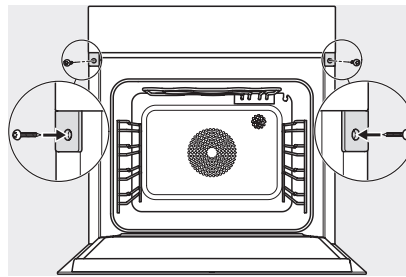

DGC 7865 HCX Pro

Griffloser Dampfbackofen mit Frisch- und Abwasseranschluss  
zum Dampfgaren, Backen, Braten mit kabellosem Speisethermometer + Menügaren.

## DGC 7865 HCX Pro

Griffloser Dampfbackofen mit Frisch- und Abwasseranschluss

zum Dampfgaren, Backen, Braten mit kabellosem Speisethermometer + Menügaren.

ESW7x20, DGC7x6xHCPro, DGC7x6xHCXPro Skizze

ESW7x10, EVS7010, DGC7x6xHCPro, DGC7x6xHCXPro Skizze

DGC7x6x, DGC7x6xX, DGC7x6xHCPro, DGC7x6xHCXPro Skizze

DGC7x6x, DGC7x6xX, DGC7x6xHCPro, DGC7x6xHCXPro Skizze

Arbeitsplattenüberstand ≤ 29 mm

DGC7x6x, DGC7x6xX, DGC7x6xHCPro, DGC7x6xHCXPro Skizze

DGC7x4x, DGC7x4x-55, DGC7xxx, DGC7x4xHCPro, DGC7x4xHCXPro, Skizze