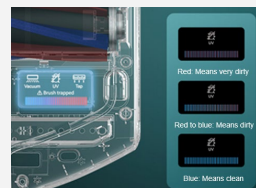

#### 6-Grad-Doppelzyklon-Filtration

Eingebaut ist ein 6-Grad-Filterssystem mit HEPA-MIF-Filter und Doppelzyklonfiltration, um zu vermeiden, dass die schädlichen Bakterien und Krankheitserreger wieder in die Luft gelangen.

#### Ultraschalltechnik

Ultraschall kann die Nerven der Milben zerstören, das Wachstum der Milben verhindern und die Milben für lange Zeit wirksam beseitigen. Sicher für Babys

#### Intelligenter Staub-Milben-Sensor

Der intelligente Erkennungssensor kann die Staubmilben in der Umgebung mit hoher Präzision berechnen.

Ultraschalltechnik

Intelligenter Staub-Milben-Sensor