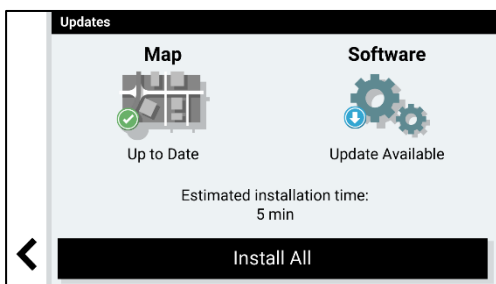

Verkehrsinformationen in Echtzeit

Garmin Fahrerassistenz

Spritpreise in Echtzeit

Individualisierbare POIs entlang der Route

TripAdvisor® Reiseempfehlungen

Millionen von Foursquare® POIs

Amazon Alexa Built-in

Karten- und Softwareupdates via WLAN

Garmin Rückfahrkamera kompatibel