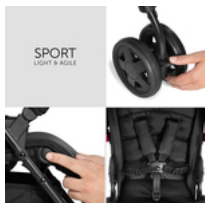

little one's WELL-BEING

KOMFORTABEL

Dieser leichte Kinderbuggy hat eine Rückenlehne, die sich bis in Liegeposition bringen lässt und eine verstellbare Fußstütze. Das Sonnenverdeck schützt den kleinen Schatz vor Regen und Wind.

LEICHT FALTBAR

Der Sportwagen lässt sich ganz einfach falten. Dank der kompakten Maße passt er in fast jeden Kofferraum. Das macht ihn zum perfekten Reisebegleiter!

GROSSER KORB

Der große Korb unterhalb des Sitzes bietet viel Platz für Einkäufe, Babysachen und Spielzeug.

SPORT

Produktbilder

Der Buggy Sport ist der ideale Begleiter für den Alltag mit Bus und Bahn oder den Urlaub. Dieser Liegebuggy ist besonders leicht und lässt sich klein zusammengefaltet einfach überall mit hinnehmen.

Im Sport fühlt sich der Nachwuchs rundum wohl. Der weich gepolsterte Sitz hat eine Rückenlehne, die sich per Zugband bis in die Liegeposition bringen lässt und eine verstellbare Fußstütze. So kann es sich der kleine Schatz zu jeder Zeit bequem machen. Für einen optimalen Schutz vor Sonne, Wind oder Regen sorgt dabei das Verdeck.