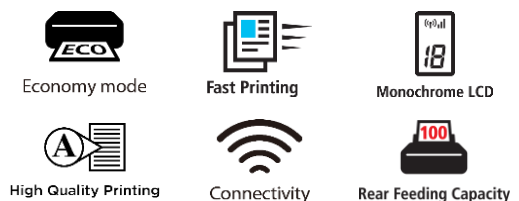

# STAMPE RAPIDE E GRANDI RISPARMI

Una stampante 3 in 1 veloce, conveniente e produttiva, dotata di Wi-Fi, adatta a studenti, famiglie e utenti domestici.

- **Costi di gestione estremamente ridotti**  
Risparmia per tutta la durata di vita della stampante grazie ai serbatoi di inchiostro ad alta resa ricaricabili che permettono di realizzare 8.100<sup>1</sup> stampe con un unico set di flaconi di inchiostro e di ridurre notevolmente i costi totali di gestione
- **Facile da usare**  
Utilizzo quotidiano semplice e immediato grazie al pannello LCD da 1,3" e all'installazione della testina di stampa con un'unica azione
- **Produttività ad alta velocità**  
Documenti più veloci grazie a velocità di stampa di 11,0 ipm (bianco e nero) e 6,0 ipm (a colori)
- **Manutenzione semplice a casa**  
Riduci al minimo i tempi di inattività grazie alla cartuccia di manutenzione sostituibile dall'utente e ai flaconi di inchiostro antischiacciamento con ID meccanico
- **Connettività wireless**  
Stampa senza problemi da una vasta gamma di dispositivi con connettività Wi-Fi e supporto per PIXMA Cloud link, app Canon PRINT, Apple AirPrint e altro ancora
- **Lavora con più supporti**  
Libera la tua creatività anche a casa grazie alla possibilità di stampare su carta fotografica magnetica e opaca