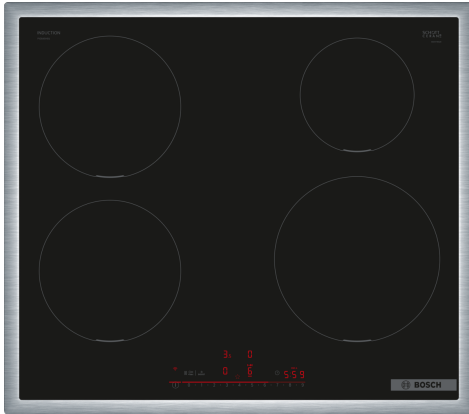

**Serie 6, Induktionskochfeld, 60 cm,
Schwarz, Mit Rahmen aufliegend
PIE645HB1E**

Das Direct Select Kochfeld: Direkte und einfache Steuerung.

- **DirectSelect:** direkte und einfache Auswahl der gewünschten Kochzone, Leistungsstufe und zusätzlicher Funktionen.
- **Smart Hood Automatic:** Die Dunstabzugshaube passt sich während des Kochens automatisch an die Einstellungen deines Kochfeldes an.
- **Kochfeldbasierte Haubensteuerung:** bequeme Bedienung der Haube über dein Kochfeld (mit passender Haube)
- **PowerBoost:** bis zu 50 % mehr Power für schnelleres Erhitzen deines Induktionskochfeldes.
- **Favoriten-Taste:** personalisiere dein Kochfeld mit der Hilfe von Home Connect.

Technische Daten

Produktbezeichnung / -familie:Kochstelle Glaskeramik
 Bauform: Einbau
 Energiequelle: Elektrisch
 Anzahl der Kochzonen:4
 Min. Nischenmaße für Installation (H x B x T):55 x 560-560 x 490-500 mm
 Gerätebreite:583 mm
 Abmessungen des Gerätes:55 x 583 x 513 mm
 Abmessungen des verpackten Gerätes:130 x 750 x 600 mm
 Nettogewicht: 10.5 kg
 Bruttogewicht:12.8 kg
 Restwärmeanzeige: Getrennt
 Lage der Steuerung:Vorne
 Hauptoberflächenmaterial: Glaskeramik
 Oberflächenfarbe: Schwarz, Edelstahl
 Rahmenfarbe: Edelstahl
 Länge Netzkabel: 100.0 cm
 EAN-Nummer: 4242005393916
 Spannung: 220-240 V
 Frequenz: 50; 60 Hz

Serie 6, Induktionskochfeld, 60 cm, Schwarz, Mit Rahmen aufliegend PIE645HB1E

Das Direct Select Kochfeld: Direkte und einfache Steuerung.

- 60 cm: Platz für 4 Töpfe oder Pfannen.

Flexibilität der Kochzonen

- Kochzone vorne links:: 180 mm, 2 kW maximale Leistung3.1 kW)
- Kochzone vorne links: 180 mm, 2 kW (maximale Leistung3.1 kW)
- Kochzone hinten rechts: 145 mm , 1.6 kW (maximale Leistung2.2 kW)
- Kochzone vorne rechts: 210 mm, 2.5 kW (maximale Leistung3.7 kW)