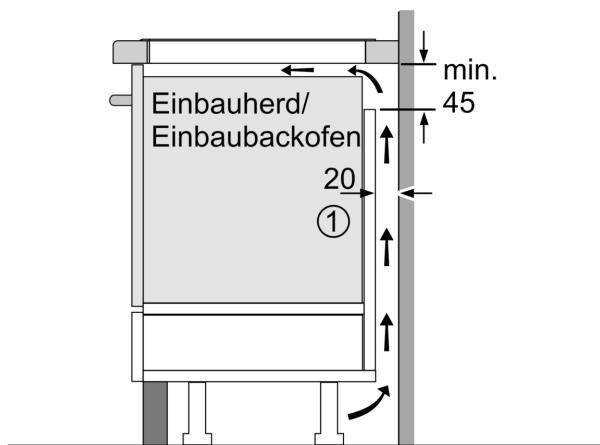

① Lüftungsspalt muß vorgesehen werden.

Maße in mm