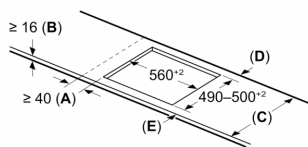

**Serie 6, Induktionskochfeld, 60 cm,
Schwarz, Mit Rahmen aufliegend
PIE645HB1E**

Maße in mm

A: Min. Abstand vom Kochfeldausschnitt bis zur Wand
B: Der Abstand zwischen der Oberfläche der Arbeitsplatte und dem oberen Bereich der Backofenfront muss 30 mm betragen
Siehe Platzbedarf für den Backofen

C	D	E
585-600	50	≥ 35
> 600	≥ 50	≥ 50

Die Arbeitsplatte, in die das Kochfeld eingebaut wird, muss Belastungen von ca. 60 kg standhalten; gegebenenfalls müssen geeignete Unterkonstruktionen verwendet werden

Maße in mm