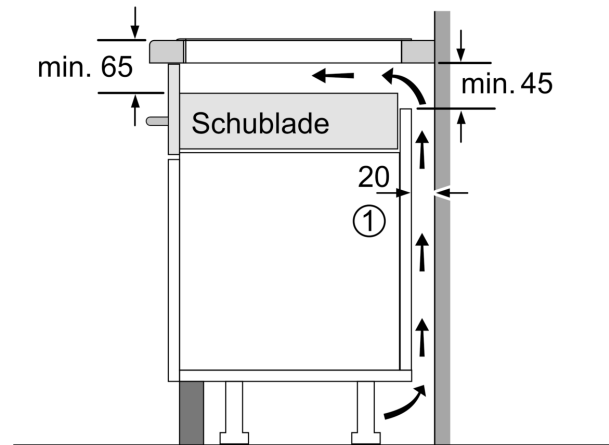

Installation

- Abmessungen des Gerätes (HxBxT mm):: 55 x 583 x 513
- Erforderliche Nischengröße (HxBxT mm) : 55 x 560 x (490 - 500)
- Minimale Arbeitsplattenstärke: 16 mm
- Gesamtanschlusswert: 7.4 kW
- PowerManagement Funktion: Begrenzen Sie bei Bedarf die maximale Leistung (Abhängig vom Sicherungsschutz der Elektroinstallation).

**Serie 6, Induktionskochfeld, 60 cm,
Schwarz, Mit Rahmen aufliegend
PIE645HB1E**

Maße in mm

A: Min. Abstand vom Kochfeldausschnitt bis zur Wand
 B: Der Abstand zwischen der Oberfläche der Arbeitsplatte und dem oberen Bereich der Backofenfront muss 30 mm betragen
 Siehe Platzbedarf für den Backofen

Maße in mm

A: Eintauchtiefe

① Lüftungsspalt muß vorgesehen werden.

Maße in mm

① Lüftungsspalt muß vorgesehen werden.

Maße in mm