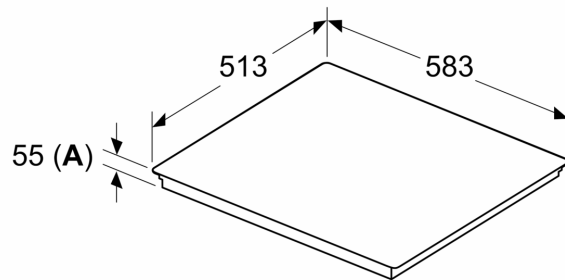

**Serie 6, Induktionskochfeld, 60 cm,
Schwarz, Mit Rahmen aufliegend
PIE645HB1E**

Maße in mm

A: Min. Abstand vom Kochfeldausschnitt bis zur Wand
B: Der Abstand zwischen der Oberfläche der Arbeitsplatte und dem oberen Bereich der Backofenfront muss 30 mm betragen
Siehe Platzbedarf für den Backofen

C	D	E
585-600	50	≥ 35
> 600	≥ 50	≥ 50

Die Arbeitsplatte, in die das Kochfeld eingebaut wird, muss Belastungen von ca. 60 kg standhalten; gegebenenfalls müssen geeignete Unterkonstruktionen verwendet werden

Maße in mm

A: Eintauchtiefe