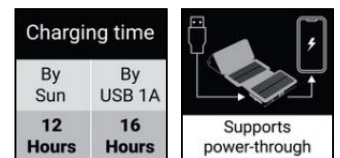

Solar 6-Panel Powerbank 20000

Artikelnr.:

420-73

EAN:

5705730420733

Die Sandberg Solar 6-Panel Powerbank 20000 gibt Ihnen die Power, die Sie für Ihre Geräte benötigen. Damit können Sie ein typisches Smartphone bis zu 8 Mal laden. Sollte keine Steckdose in der Nähe sein, können Sie die Powerbank über die 6 großen, faltbaren Solarmodule laden. So können Sie Ihre Geräte jederzeit mit Strom versorgen. Für schnelle Ladevorgänge sind 2 USB-A-Anschlüsse sowie 1 USB-C PD 20W-Anschluss integriert. Mithilfe des ebenfalls beiliegenden Karabinerhakens können Sie die Powerbank für den Ladevorgang per Sonnenlicht an ein Zelt oder Ihren Rucksack hängen. Die Solarmodule können entfernt oder durch Einrasten wieder verbunden werden - je nach Bedarf. Das ist die perfekte mobile Ladelösung für den Familienurlaub, eine Wanderung oder andere Abenteuer.

 Weitere Informationen:
 www.sandberg.world

Sandberg Solar 6-Panel Powerbank 20000

Spezifikationen

Capacity: 20000 mAh / 74 Wh
Battery type: Li-polymer
Micro USB input: 5V/2A, 9V/2A, 12V/1.5A (18W max)
USB-C input 5V/2A, 9V/2A, 12V/1.5A (18W max)
USB-C output: 5V/3A, 9V/2.22A, 12V/1.67A (20W max)
USB-A output 1: 5V/3A, 9V/2A, 12V/1.5A (18W max)
USB-A output 2: 5V/3A, 9V/2A, 12V/1.5A (18W max)
Solar panel: 7.5 W
IPX4 Water resistant
Charge temperature: 0?~45?
Discharge temperature: -20?~45?
Supports power-through