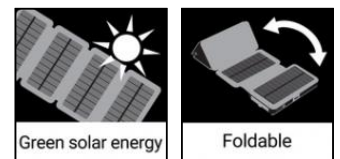

Solar 6-Panel Powerbank 20000

Artikelnr.:

420-73

EAN:

5705730420733

Die Sandberg Solar 6-Panel Powerbank 20000 gibt Ihnen die Power, die Sie für Ihre Geräte benötigen. Damit können Sie ein typisches Smartphone bis zu 8 Mal laden. Sollte keine Steckdose in der Nähe sein, können Sie die Powerbank über die 6 großen, faltbaren Solarmodule laden. So können Sie Ihre Geräte jederzeit mit Strom versorgen. Für schnelle Ladevorgänge sind 2 USB-A-Anschlüsse sowie 1 USB-C PD 20W-Anschluss integriert. Mithilfe des ebenfalls beiliegenden Karabinerhakens können Sie die Powerbank für den Ladevorgang per Sonnenlicht an ein Zelt oder Ihren Rucksack hängen. Die Solarmodule können entfernt oder durch Einrasten wieder verbunden werden - je nach Bedarf. Das ist die perfekte mobile Ladelösung für den Familienurlaub, eine Wanderung oder andere Abenteuer.

 Weitere Informationen:
 www.sandberg.world

Sandberg Solar 6-Panel Powerbank 20000

Spezifikationen

Capacity: 20000 mAh / 74 Wh
Battery type: Li-polymer
Micro USB input: 5V/2A, 9V/2A, 12V/1.5A (18W max)
USB-C input 5V/2A, 9V/2A, 12V/1.5A (18W max)
USB-C output: 5V/3A, 9V/2.22A, 12V/1.67A (20W max)
USB-A output 1: 5V/3A, 9V/2A, 12V/1.5A (18W max)
USB-A output 2: 5V/3A, 9V/2A, 12V/1.5A (18W max)
Solar panel: 7.5 W
IPX4 Water resistant
Charge temperature: 0?~45?
Discharge temperature: -20?~45?
Supports power-through