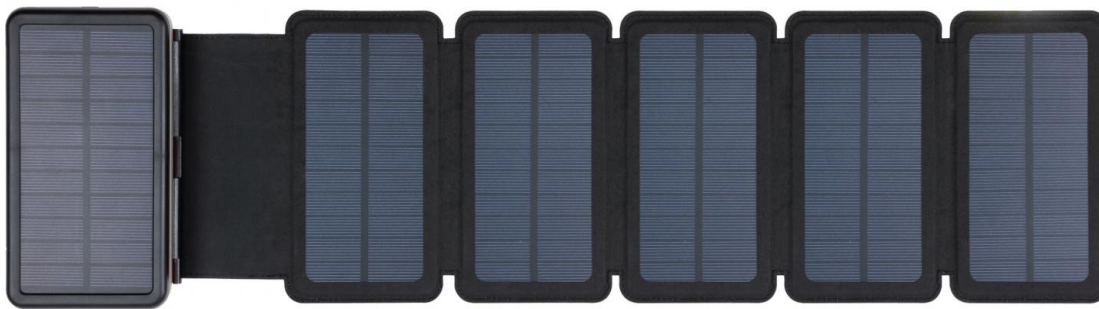

Solar 6-Panel Powerbank 20000

Artikelnr.:

420-73

EAN:

5705730420733

Die Sandberg Solar 6-Panel Powerbank 20000 gibt Ihnen die Power, die Sie für Ihre Geräte benötigen. Damit können Sie ein typisches Smartphone bis zu 8 Mal laden. Sollte keine Steckdose in der Nähe sein, können Sie die Powerbank über die 6 großen, faltbaren Solarmodule laden. So können Sie Ihre Geräte jederzeit mit Strom versorgen. Für schnelle Ladevorgänge sind 2 USB-A-Anschlüsse sowie 1 USB-C PD 20W-Anschluss integriert. Mithilfe des ebenfalls beiliegenden Karabinerhakens können Sie die Powerbank für den Ladevorgang per Sonnenlicht an ein Zelt oder Ihren Rucksack hängen. Die Solarmodule können entfernt oder durch Einrasten wieder verbunden werden - je nach Bedarf. Das ist die perfekte mobile Ladelösung für den Familienurlaub, eine Wanderung oder andere Abenteuer.

 Weitere Informationen:
 www.sandberg.world

Sandberg Solar 6-Panel Powerbank 20000

Spezifikationen

Capacity: 20000 mAh / 74 Wh
Battery type: Li-polymer
Micro USB input: 5V/2A, 9V/2A, 12V/1.5A (18W max)
USB-C input 5V/2A, 9V/2A, 12V/1.5A (18W max)
USB-C output: 5V/3A, 9V/2.22A, 12V/1.67A (20W max)
USB-A output 1: 5V/3A, 9V/2A, 12V/1.5A (18W max)
USB-A output 2: 5V/3A, 9V/2A, 12V/1.5A (18W max)
Solar panel: 7.5 W
IPX4 Water resistant
Charge temperature: 0?~45?
Discharge temperature: -20?~45?
Supports power-through

Verpackungsinformationen

1 Sandberg Solar 6-Panel Powerbank 20000
1 Snap hook
1 USB-A to USB-C cable 30 cm
1 Quick guide

Nutzerhandbuch: <https://files.sandberg.world/support/manual/420-73-quick-guide-220908.pdf>

Abmessungen

	Produkt	Verpackung
Höhe (cm)	15,80	18,90
Breite (cm)	88,00	11,00
Tiefe (cm)	4,60	5,00
Gewicht (g)	660,00	700,00

Produkt:
www.sandberg.world/product/solar-6-panel-powerbank-20000

Händler: