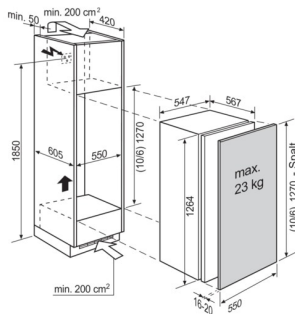

Technische Daten

Nutzzinhalt Total (L)	214
Nutzzinhalt Kühlteil (L)	197
Nutzzinhalt Gefrierfach 4* (L)	17
Energieeffizienzklasse (A-G)	F
Geräusch dB(A)	35
Geräuschklasse (A-D)	B
Energieverbrauch pro Jahr (kWh)	191
Klimaklasse	SN-N-ST-T
Min. Umgebungstemperatur, °C	10
Max. Umgebungstemperatur, °C	43
Lagerzeit bei Störung (h)	8.1
Türanschlag	rechts, wechselbar
Gerätehöhe (mm)	1265
Gerätebreite (mm)	547
Gerätetiefe (mm)	575
Einbauhöhe (mm)	1270
Einbaubreite (mm)	550
Einbautiefe (mm)	605
Netz-Spannung (V)	230-240
Frequenz (Hz)	50
Anschlusswert (W)	110
Absicherung (A)	0.7
Anschlusskabel (m)	2.4
Nettogewicht (kg)	42.19
Herkunftsland	HU

Artikelnummer / PNC	933 034 232
EAN Nummer	7332543768035
Product Partner Code	-
Bruttopreis inkl. MwSt CHF (UPE)	2520.00
Bruttopreis exkl. MwSt CHF (UPE)	2339.85
Vorgezogene Recycling Gebühr, exkl. MwSt. CHF	26.00
VRG inkl. MwSt. CHF	28.00

IK245S / IK243S
Möbelfront auf Gerätetür verschraubt