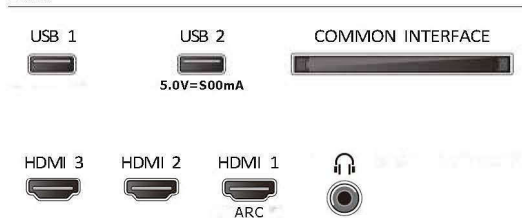

- Numéros d'enregistrement EPREL: 1892003
- Classe énergétique pour SDR: D
- Puissance nécessaire en fonctionnement pour SDR: 21 kWh/1 000 h
- Classe énergétique pour HDR: FR
- Puissance nécessaire en fonctionnement pour HDR: 32 kWh/1 000 h
- Consommation du téléviseur éteint: N/A
- Mode veille en réseau: 2,0 W
- Technologie de dalle utilisée: LED LCD

Alimentation

- Puissance électrique: 220-240 V CA, 50/60 Hz
- Consommation en veille: moins de 0,5 W
- Fonctions d'économie d'énergie: Minuterie de mise hors tension automatique, Image Muet (pour la radio), Mode Eco, Capteur de luminosité

Accessoires

- Accessoires fournis: Télécommande, 2 piles AAA, Support de table, Cordon d'alimentation, Guide de démarrage rapide, Brochure légale et de sécurité

Design

- Couleurs du téléviseur: Cadre noir mat
- Design du pied: Pieds avec arche noirs

Dimensions

- Largeur de l'appareil: 719 millimètre
- Hauteur de l'appareil: 432 millimètre
- Profondeur de l'appareil: 84 millimètre
- Poids du produit: 4.0 kg
- Largeur appareil (support inclus): 719 millimètre
- Hauteur appareil (support inclus): 471 millimètre
- Profondeur appareil (support inclus): 188 millimètre
- Poids du produit (support compris): 4.1 kg
- Largeur de la boîte: 808 millimètre
- Hauteur de la boîte: 510 millimètre
- Profondeur de la boîte: 136 millimètre
- Poids (emballage compris): 5,5 kg
- Dimensions du support mural: 200 x 200 mm

Connections

Side