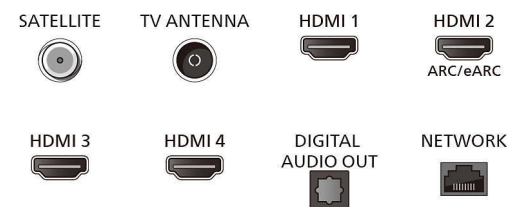

Bottom

Date de publication
2024-03-19

Version: 1.1.1

EAN: 87 18863 04090 4

© 2024 Koninklijke Philips N.V.
Tous droits réservés.

Les caractéristiques sont sujettes à modification sans préavis. Les marques commerciales sont la propriété de Koninklijke Philips N.V. ou de leurs détenteurs respectifs.

www.philips.com

* Ce téléviseur contient du plomb uniquement dans certaines parties ou certains composants pour lesquels aucune solution alternative n'existe conformément aux clauses de non-responsabilité de la directive RoHS.

* Le téléviseur prend en charge la réception DVB pour les chaînes gratuites. Certains opérateurs DVB peuvent ne pas être pris en charge. Vous trouverez une liste à jour dans la section FAQ du site Web d'assistance de Philips. Pour certains opérateurs, un abonnement et un accès conditionnel sont exigés. Pour plus d'informations, contactez votre opérateur.

* La disponibilité de l'application Smart TV varie selon le modèle de téléviseur et le pays. Pour plus d'informations, visitez www.philips.com/smarttv.

* L'application Philips TV Remote et les fonctionnalités varient selon le modèle de téléviseur, l'opérateur, le pays, le modèle de smartphone et son système d'exploitation. Pour plus d'informations, visitez www.philips.com/TVRemoteapp.

* Le Guide électronique des programmes et la visibilité (jusqu'à 8 jours) varient selon le pays et l'opérateur.

* Abonnement Netflix requis. Sous réserve des conditions sur <https://www.netflix.com>

* Amazon Premium est disponible dans certaines langues et certains pays.

* Amazon, Alexa et tous les logos associés sont des marques commerciales de Amazon.com, Inc. ou de ses filiales. Amazon Alexa est disponible avec certaines langues et dans certains pays.

* La touche des nombreux services multimédias de la télécommande varie selon les pays. Veuillez vous reporter au produit contenu dans la boîte.

* L'Assistant Google est disponible avec différentes langues et dans différents pays, selon le type de produits.

* La disponibilité et la fonctionnalité des services de commande vocale varient selon le pays et la langue. Contactez notre service clientèle pour les dernières informations disponibles.