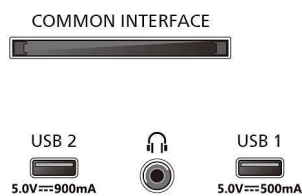

Connectivité

- Nombre de connexions HDMI: 4
- Fonctionnalités HDMI: 4K, Audio Return Channel (ARC)
- EasyLink (HDMI-CEC): Intercommunication de la télécommande, Contrôle audio du système, Mise en veille du système, Lecture 1 pression
- Nombre de ports USB: 2
- Connexion sans fil: Wi-Fi 802.11 ac, 2 x 2, double bande, Bluetooth® 5.2
- HDCP 2.3: Oui sur tous les connecteurs HDMI
- HDMI ARC: Oui, sur HDMI2
- Fonctionnalités HDMI 2.1: eARC sur HDMI 2, eARC/VRR/ALLM pris en charge
- EasyLink 2.0: HDMI-CEC pour téléviseur/BS Philips, Réglage externe via l'interface utilisateur du téléviseur

Fonctionnalités vidéo HDMI prises en charge

- Jeux: ALLM, HDMI VRR, AMD FreeSync Premium
- HDR: HLG, HDR10, Compatible HDR10+

Carte énergie UE

- Classe énergétique pour SDR: FR
- Classe énergétique pour HDR: G
- Consommation du téléviseur éteint: N/A
- Mode veille en réseau: moins de 0,3 W
- Technologie de dalle utilisée: LED LCD

Alimentation

- Fonctions d'économie d'énergie: Minuterie de mise

hors tension automatique, Image Muet (pour la radio), Mode Eco, Capteur de luminosité

Accessoires

- Accessoires fournis: Télécommande, 2 piles AAA, Support de table, Cordon d'alimentation, Guide d'utilisation rapide, Brochure légale et de sécurité

Design

- Couleurs du téléviseur: Cadre gris anthracite
- Design du pied: Socle gris anthracite

Dimensions

- Distance entre 2 pieds: 475 millimètre
- Compatible avec un montage mural: 200 x 300 mm

Connexions

Side