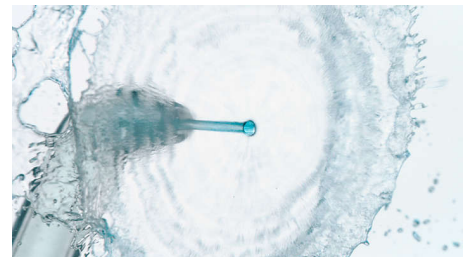

Die einzigartige X-förmige Quad Stream-Spitze trennt den Fluss in 4 Wasserstrahlen, sodass mehrere Bereiche zwischen den Zähnen und entlang der Zahnfleischlinie erfasst werden. Erhalten Sie eine schnellere, tiefere Reinigung, ohne Zahnseide nutzen zu müssen.

Standardspitze für punktuelle Reinigung

Eine Standardspitze mit einem Strahl erhöht den Druck für die punktuelle Reinigung und entfernt Speisereste, wo Sie es benötigen.

Wasser-Flosser - weiß

Entfernt bis zu 99,9 % an Plaque Vollständige Reinigung in 60 Sekunden, 2 Modi, 3 Intensitätsstufen, Schnelles, universelles Aufladen mit USB-A