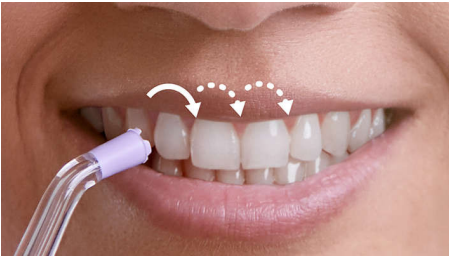

- 2 Modi für die Reinigung der Zahnzwischenräume, 3 Intensitätsstufen
- Vollständige Reinigung in 60 Sekunden
- Die Pulse Wave-Technologie führt Sie von Zahn zu Zahn
- Quad-Stream-Technologie für eine schnelle, effektive Reinigung der Zahnzwischenräume

PHILIPS
sonicare

Wasser-Flosser - weiß

Entfernt bis zu 99,9 % an Plaque Vollständige Reinigung in 60 Sekunden, 2 Modi, 3 Intensitätsstufen, Schnelles, universelles Aufladen mit USB-A

Besonderheiten

Quad Stream-Technologie

Die einzigartige X-förmige Quad Stream-Spitze trennt den Fluss in 4 Wasserstrahlen, sodass mehrere Bereiche zwischen den Zähnen und entlang der Zahnfleischlinie erfasst werden. Erhalten Sie eine schnellere, tiefere Reinigung, ohne Zahnseide nutzen zu müssen.

Pulse Wave-Technologie

Das Wasser pulsiert sanft und führt Sie im Deep Clean-Modus von Zahn zu Zahn – damit Sie jedes Mal richtig putzen.

2 Putzprogramme, 3 Intensitätsstufen

Wählen Sie die Reinigung, die zu Ihrem Lächeln passt. Der Clean-Modus sorgt für einen kontinuierlichen Fluss für eine effiziente, tägliche Reinigung. Der Deep Clean-Modus sorgt für eine gründlichere Reinigung. Die