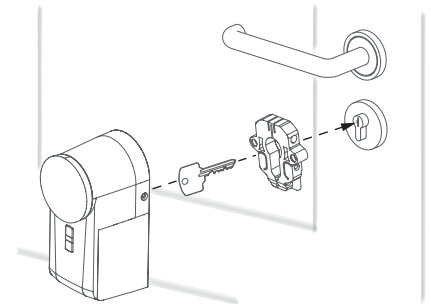

Smarte Zutrittskontrolle mit dem Testsieger

Nie wieder den Schlüssel suchen: Der intelligente Eqiva Türschlossantrieb mit BLUETOOTH® Smart-Technologie erleichtert den Alltag und steuert die Haustür ganz bequem per Smartphone. Der Türschlossantrieb macht die Zugangskontrolle zum eigenen Zuhause smart und ermöglicht über die kostenlose App das komfortable Aufschließen, Abschließen und Öffnen der Haustür.

Einfach nachrüsten

- Universell einsetzbar für alle Türen mit Standard-Schließzylinder (vorhandener Schließzylinder muss an der Türinnenseite 8 bis 15 mm über den Innenbeschlag hinausragen)
- Kein Bohren und keine Beschädigung von Türen, Rahmen oder Schlüsseln. Dadurch auch für Mietwohnungen geeignet.
- Einfache, kabellose Montage dank Batteriebetrieb
- Der Türschlossantrieb ist von außen nicht sichtbar, da die Montage von innen auf dem Schließzylinder erfolgt