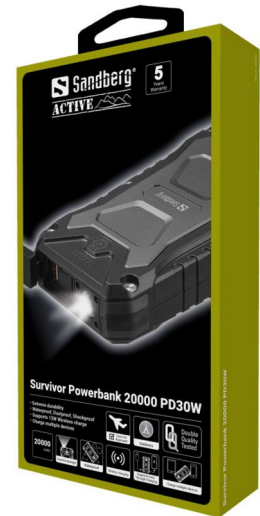

Survivor Powerbank 20000 PD30W

Artikelnr.:

420-92

EAN:

Die Sandberg Survivor Powerbank 20000 PD30W ist die ultimative Backup-Option zum Aufladen von Smartphones, Notebooks und anderen mobilen Geräten. Geschützt von einem robusten, IP66-zertifizierten Gehäuse steckt diese Powerbank wirklich so einiges weg. Sie ist komplett wasserdicht, stoßfest und gegen Staub geschützt, sodass man sie fast überallhin mitnehmen kann. Mit 2 USB-Ausgängen samt QC 3.0 Unterstützung maximal 18 W-Unterstützung. Auch eine USB-C-Buchse zum Aufladen von USB-C-Geräten bis zu 30 W ist vorhanden. Qi-kompatible Smartphones können ganz ohne Kabel aufgeladen werden, sie werden einfach auf die Ladeplatte der Powerbank gelegt.

 Weitere Informationen:
 www.sandberg.world

Sandberg Survivor Powerbank 20000 PD30W

Spezifikationen

Capacity: 20000 mAh / 74 Wh
IP66 Waterproof, Dustproof, Shockproof
LED Flashlight: 1 Watt / 110-120 Lumen
Distance 12-15 meters
USB-C Input: 5V/3A, 9V/3A, 12V/2.5A, 15V/2A, 20V/1.5A PD (30W max)
USB-C Output: 5V/3A, 9V/3A, 12V/2.5A, 15V/2A, 20V/1.5A PD (30W max)
USB-A 1 Output: 5V/3A, 9V/2A, 12V/1.5A (18W max)
USB-A 2 Output: 5V/3A, 9V/2A, 12V/1.5A (18W max)
Wireless charging: 15W max
Total max output all ports and wireless simultaneously: 5V/3A (15W max)
Supports Pass-Through Charging

Verpackungsinformationen

1 Sandberg Survivor Powerbank 20000 PD30W
1 Carry strap
1 USB-C to USB-C cable 0.3 m
1 Quick guide

Kurzanleitung: <https://sandberg.world/mt/manual/420-92>

Abmessungen

	Produkt	Verpackung
Höhe (cm)	16,00	21,00
Breite (cm)	9,00	11,80
Tiefe (cm)	3,00	4,10
Gewicht (g)	590,00	695,00