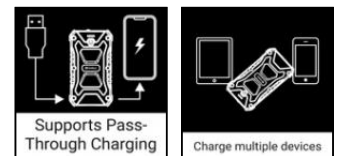

Survivor Powerbank 20000 PD30W

Artikelnr.:

420-92

EAN:

Die Sandberg Survivor Powerbank 20000 PD30W ist die ultimative Backup-Option zum Aufladen von Smartphones, Notebooks und anderen mobilen Geräten. Geschützt von einem robusten, IP66-zertifizierten Gehäuse steckt diese Powerbank wirklich so einiges weg. Sie ist komplett wasserdicht, stoßfest und gegen Staub geschützt, sodass man sie fast überallhin mitnehmen kann. Mit 2 USB-Ausgängen samt QC 3.0 Unterstützung maximal 18 W-Unterstützung. Auch eine USB-C-Buchse zum Aufladen von USB-C-Geräten bis zu 30 W ist vorhanden. Qi-kompatible Smartphones können ganz ohne Kabel aufgeladen werden, sie werden einfach auf die Ladeplatte der Powerbank gelegt.

 Weitere Informationen:
 www.sandberg.world

Sandberg Survivor Powerbank 20000 PD30W

Spezifikationen

Capacity: 20000 mAh / 74 Wh
IP66 Waterproof, Dustproof, Shockproof
LED Flashlight: 1 Watt / 110-120 Lumen
Distance 12-15 meters
USB-C Input: 5V/3A, 9V/3A, 12V/2.5A, 15V/2A, 20V/1.5A PD (30W max)
USB-C Output: 5V/3A, 9V/3A, 12V/2.5A, 15V/2A, 20V/1.5A PD (30W max)
USB-A 1 Output: 5V/3A, 9V/2A, 12V/1.5A (18W max)
USB-A 2 Output: 5V/3A, 9V/2A, 12V/1.5A (18W max)
Wireless charging: 15W max
Total max output all ports and wireless simultaneously: 5V/3A (15W max)
Supports Pass-Through Charging