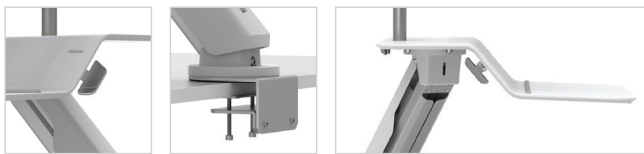

Sitz-Steh Workstation

**Smooth Lift
TECHNOLOGY™**

Merkmale:

- Die Lotus™ RT macht aus Ihrem Schreibtisch eine dynamische Sitz-Steh Workstation
- Arbeiten Sie komfortabler dank des Lotus™ RT Tri-Motion™ Systems für ultimative Flexibilität und Stabilität
- Einfacher Wechsel zwischen Sitzen und Stehen dank Smooth Lift Technology™
- Wasserfall Design mit zwei großzügigen Ablageflächen und viel Platz für Schreibtischzubehör
- Langlebige Echtholz-Oberfläche (wahlweise in schwarz oder weiß erhältlich)
- Anbringung an der Tischhinterseite mithilfe einer Klemme
- Integriertes Kabelmanagement für einen ordentlichen Arbeitsplatz
- Inkl. Halterung für 1 bzw. 2 Monitore (je nach Art.-Nr.)

	Schwarz	Weiß
1 Monitor	8081501	8081701
2 Monitore	8081601	8081801

Workstation Spezifikationen:

Tastaturplattform (B x T)	74cm x 27cm
Obere Plattform (B x T)	72cm x 21cm
Tragfähigkeit	Monitor 13.61kg Tastatur 2.27kg
Max. Höhe der Tastaturplattform	43cm
Garantie	5 Jahre

Monitorhalterung Spezifikationen:

	1 Monitor	2 Monitore
Max. Monitor Größe	27" (68,58cm)	26" (66,04cm)
Max. Monitor Gewicht	8kg	11.8kg
Max. Höheneinstellung	40cm	
Rotation	180°	
Schwenkung	180°	
Neigung	100°	
VESA kompatibel	75 x 75, 100 x100	
Garantie	5 Jahre	