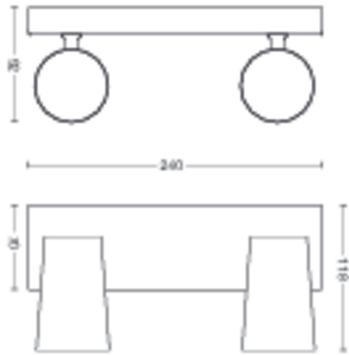

PHILIPS

Spot

myLiving

PAISLEY

Aluminium

50572/48/PN