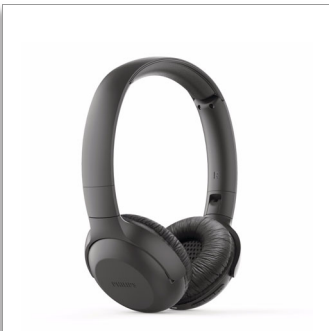

Philips UpBeat  
Kabellose Kopfhörer

32-mm-Treiber/geschlossen  
On-Ear  
Leichter Bügel

TAUH202BK

## Sounds aufdrehen

Beeindruckende Wiedergabelisten. Die neuesten Podcasts. Diese kabellosen On-Ear-Kopfhörer bieten kristallklaren Sound und kräftige Bässe. Der Bügel ist so leicht, dass Sie ihn kaum spüren, und die Kopfhörermuscheln lassen sich flach zusammenklappen. Sie erhalten 15 Stunden Wiedergabezeit. Viel für den Tag. Oder für die Nacht.

### Leicht zu transportieren. Bequem zu tragen.

- Flach zusammenklappbar für einfache Aufbewahrung in der Tasche
- Neigbare weiche Kopfhörermuscheln für maximalen Komfort
- Leichter, verstellbarer Bügel.

### Einsatzbereit. Klarer Sound. Kräftiger Bass.

- 15 Stunden Wiedergabezeit. Viel für den Tag. Oder für die Nacht.
- 2 bis 3 Stunden Ladezeit.
- Das Gewicht beträgt nur 195 g. Leichter Tragekomfort für langes Hörvergnügen.
- 32-mm-Neodym-Akustiktreiber. Klarer Sound. Kraftvolle Bässe.