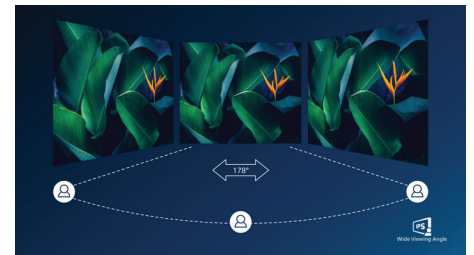

Integrierte Stereo-Lautsprecher

Im Display sind hochwertige Stereo-Lautsprecher integriert. Diese sind je nach

Modell und Design sichtbar vorne, unsichtbar unten, oben oder hinten angebracht.

EasyRead Modus

Dank des EasyRead Modus können Sie wie auf Papier lesen

EasySelect-Menütaste

Die diskret angebrachte EasySelect-Menütaste ermöglicht die schnelle und einfache Änderung von Monitoreinstellungen im Bildschirmmenü.

IPS-Technologie

IPS-Monitore verwenden eine fortschrittliche Technologie, die für einen besonders großen Blickwinkel von 178/178 Grad sorgt und es so ermöglicht, Inhalte auf dem Monitor aus nahezu jedem Winkel zu sehen! Im Gegensatz zur standardmäßigen TN-Technologie erhalten Sie mit IPS herausragend scharfe Bilder mit lebendigen Farben. Dadurch eignet sich die Technologie nicht nur ideal für Fotos, Filme und Internet, sondern auch für professionelle Anwendungen mit hohen Anforderungen an Farbtreue und Farbkonsistenz.