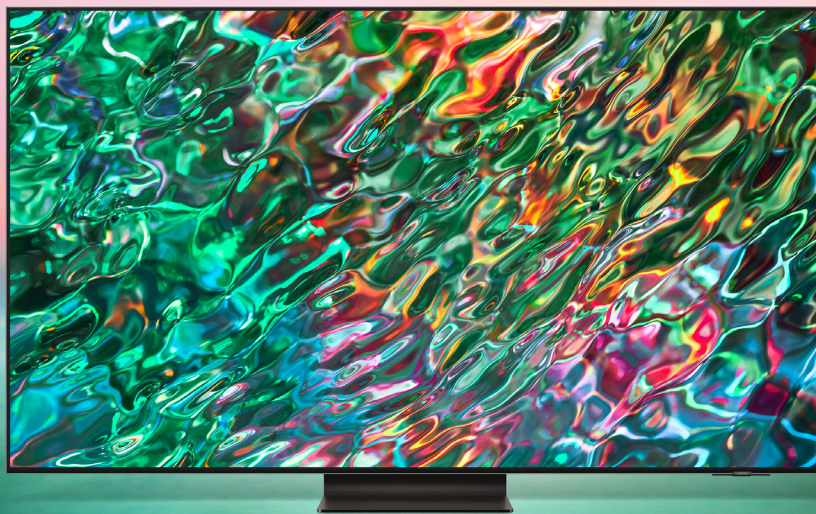

Unser stärkster 4K TV.

Quantum Matrix Technology Pro

Quantum Mini-LED, 14-Bit-Verarbeitung (50, 43" 12-bit), lokaler Helligkeitsbooster, Shape Adaptive Light Control

Neural Quantum Processor 4K

4K AI Upscaling mit 20 neuronalen Netzwerken, Real Depth Enhancer, ultrapräzise Lichtsteuerung

Quantum HDR 2000

Quantum HDR 2000 (50, 43" HDR 1500), HDR10+ adaptiver ultraweiter Betrachtungswinkel (50, 43" weiter Betrachtungswinkel)

Eye Comfort Mode

Intelligentes Bild, optimiert für Ihr Auge

Best Sound Quality

Dolby Atmos, Q-Symphony, OTS+, Aktiver Stimmenverstärker, Adaptiver Ton+

Neo Slim Design

Elegantes Profil in moderner, schlanker Silhouette

Smart TV

Samsung TV Plus, Netflix, Amazon Prime, Disney+, Youtube, Sunrise Neo, Swisscom Blue und vieles mehr