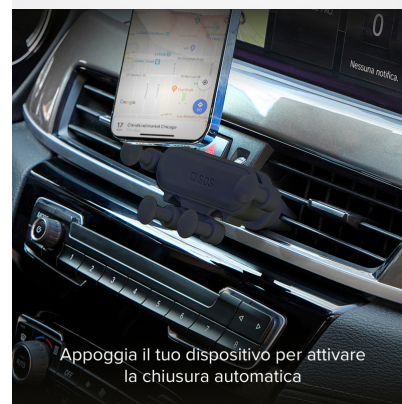

Appoggia il tuo dispositivo per attivare
la chiusura automatica