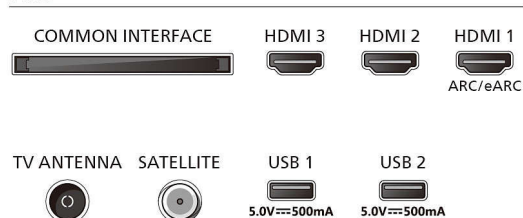

Connettività

- Numero di collegamenti HDMI: 3
- Funzioni HDMI: 4K, Audio Return Channel
- EasyLink (HDMI-CEC): Pass-through telecomando, Controllo audio del sistema, Standby del sistema, Riproduzione One Touch
- Numero di USB: 2
- Connessione wireless: Wi-Fi 802.11n, 2x2, Single band
- HDCP 2.3: Sì su tutti gli HDMI
- HDMI ARC: Sì su HDMI1
- Funzionalità HDMI 2.1: eARC su HDMI 1, eARC/VRR/ ALLM supportati
- EasyLink 2.0: HDMI-CEC per TV/SB Philips, Impostazione esterna tramite interfaccia utente TV

Funzioni video HDMI supportate

- Giochi: ALLM, HDMI VRR
- HDR: HLG, HDR10, Compatibile con HDR10+

Scheda energetica UE

- Classe energetica per SDR: F
- Classe energetica per HDR: G
- Consumo energetico in modalità off: nd
- Modalità standby in rete: 2.0 W
- Tecnologia dei pannelli: LCD LED

Assorbimento

- Tensione di rete: CA 220 - 240 V 50/60 Hz
- Consumo energetico in standby: inferiore a 0,5 W
- Funzionalità di risparmio energetico: Timer per spegnimento automatico, Picture mute (per la radio), Modalità Eco, Sensore luminoso

Accessori

- Accessori inclusi: Telecomando, 2 batterie AAA, Piedistallo da tavolo, Cavo alimentazione, Guida rapida, Brochure legale e per la sicurezza

Design

- Colori del TV: Cornice nera opaca
- Design del supporto: Piedistalli ad arco neri

Dimensioni (lxpxa)

- Distanza tra i 2 piedistalli: 1133 mm
- Compatibile con montaggio a parete: 400 x 200 mm

Connections

Side

Rear

Data di rilascio
2024-03-19

Versione: 2.2.1

EAN: 87 18863 04105 5

© 2024 Koninklijke Philips N.V.
Tutti i diritti riservati.

Le specifiche sono soggette a modifica senza preavviso. I marchi sono di proprietà di Koninklijke Philips N.V. o dei rispettivi detentori.

www.philips.com

* Questo televisore contiene piombo solo in alcune parti o componenti dove non esistono alternative tecnologiche in linea con le clausole di eccezione esistenti secondo la direttiva RoHS.

* Il TV supporta la ricezione DVB per la trasmissione in chiaro. È possibile che alcuni operatori DVB non siano supportati. Un elenco aggiornato è disponibile nella sezione FAQ del sito Web di assistenza Philips. Per alcuni operatori è richiesto l'accesso condizionale e un abbonamento. Contattare il proprio operatore per ulteriori informazioni.

* La disponibilità delle applicazioni per lo Smart TV varia a seconda del modello del TV e del Paese. Per ulteriori dettagli, visita il sito: www.philips.com/smarttv.

* L'app Philips TV Remote e le sue funzionalità variano a seconda del modello del TV, dell'operatore, del Paese, del modello di dispositivo smart e del sistema operativo. Per ulteriori informazioni, visita il sito www.philips.com/TVRemoteapp.

* La funzione EPG e la possibilità di visione effettiva (fino a 8 giorni) dipende dal paese e dall'operatore.

* È necessario un abbonamento a Netflix. Per le condizioni, visita il sito <https://www.netflix.com>

* Amazon Prime è disponibile in lingue e paesi selezionati.

* Amazon, Alexa e tutti i loghi correlati sono marchi di Amazon.com, Inc. o delle sue affiliate. Amazon Alexa è disponibile in lingue e paesi selezionati.

* Il pulsante dei servizi multimediali over-the-top sul telecomando è diverso a seconda del paese. Fai riferimento al prodotto nella confezione.

* Assistente Google è disponibile in lingue e Paesi diversi, in base ai tipi di prodotto.

* La disponibilità e la funzionalità dei servizi di controllo vocale variano a seconda del Paese e della lingua.