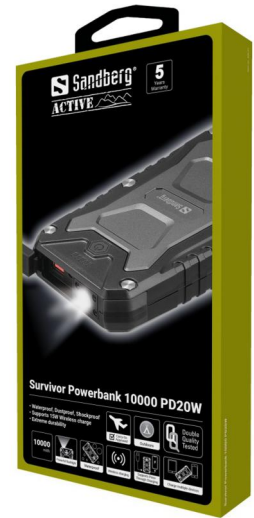

Survivor Powerbank 10000 PD20W

Artikelnr.:

420-91

EAN:

„Mit der Sandberg Survivor Power Bank 10000 PD20W im Gepäck haben Sie voraussichtlich nie wieder einen leeren Akku an Ihrem Telefon oder Mobilgerät, sollte keine Steckdose zum Aufladen in der Nähe sein. Ein handelsübliches Smartphone kann mit dieser Power Bank bis zu 4 Mal aufgeladen werden. Das robuste und wasserdichte Gehäuse stellt sicher, dass es überall einsatzbereit ist. Die LED-Leuchten oben zeigen den Akkuladestand an.“ Qi-kompatible Smartphones können ganz ohne Kabel aufgeladen werden, sie werden einfach auf die Ladeplatte der Powerbank gelegt.

 Weitere Informationen:
 www.sandberg.world

Sandberg Survivor Powerbank 10000 PD20W

Spezifikationen

Capacity: 10000 mAh / 37 Wh
IP66 Waterproof, Dustproof, Shockproof
LED Flashlight: 1 Watt / 110-120 Lumen
Flashlight distance 12-15 meters
USB-C Input: 5V/3A, 9V/2A, 12V/1.5A PD (18W max)
USB-C Output: 5V/3A, 9V/2A, 12V/1.67A PD (20W max)
USB-A Output: 4.5V/5A, 5V/4.5A, 9V/2A, 12V/1.5A PD (22,5W max)
Wireless charging: 15W max
Max output all ports and wireless simultaneously: 5V/3A (15W max) per port
Supports Pass-Through Charging

Verpackungsinformationen

1 Survivor Powerbank 10000 PD20W
1 Carry strap
1 USB-C to USB-C cable 0.3 m
1 Quick guide

Kurzanleitung: <https://sandberg.world/mt/manual/420-91>

Abmessungen

	Produkt	Verpackung
Höhe (cm)	3,45	21,00
Breite (cm)	6,80	12,00
Tiefe (cm)	2,50	3,80
Gewicht (g)	386,00	481,00