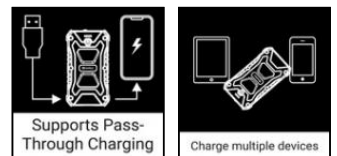

Survivor Powerbank 10000 PD20W

Artikelnr.:

420-91

EAN:

„Mit der Sandberg Survivor Power Bank 10000 PD20W im Gepäck haben Sie voraussichtlich nie wieder einen leeren Akku an Ihrem Telefon oder Mobilgerät, sollte keine Steckdose zum Aufladen in der Nähe sein. Ein handelsübliches Smartphone kann mit dieser Power Bank bis zu 4 Mal aufgeladen werden. Das robuste und wasserdichte Gehäuse stellt sicher, dass es überall einsatzbereit ist. Die LED-Leuchten oben zeigen den Akkuladestand an.“ Qi-kompatible Smartphones können ganz ohne Kabel aufgeladen werden, sie werden einfach auf die Ladeplatte der Powerbank gelegt.

 Weitere Informationen:
 www.sandberg.world

Sandberg Survivor Powerbank 10000 PD20W

Spezifikationen

Capacity: 10000 mAh / 37 Wh
IP66 Waterproof, Dustproof, Shockproof
LED Flashlight: 1 Watt / 110-120 Lumen
Flashlight distance 12-15 meters
USB-C Input: 5V/3A, 9V/2A, 12V/1.5A PD (18W max)
USB-C Output: 5V/3A, 9V/2A, 12V/1.67A PD (20W max)
USB-A Output: 4.5V/5A, 5V/4.5A, 9V/2A, 12V/1.5A PD (22,5W max)
Wireless charging: 15W max
Max output all ports and wireless simultaneously: 5V/3A (15W max) per port
Supports Pass-Through Charging