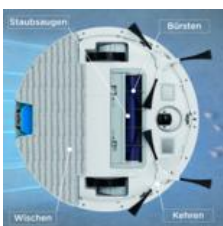

4-in-1 Reinigungsleistung

Zwei seitliche Bürsten für Ecken und schwer zu erreichende Bereiche, eine Mittelbürste für grosse Staubpartikel und Schmutz, ein leistungsstarker Motor für eine zuverlässige Saugleistung und das Aqua Power System zum Wischen

Lange Akku-Laufzeit

Der Lithium-Ionen-Akku kann mit einer einzigen Ladung bis zu 120 Minuten betrieben werden, was ausreicht, um bis zu 120 Quadratmeter abzudecken. Die Charge&Go-Funktion lädt den Akku automatisch wieder auf und setzt die Reinigung fort.