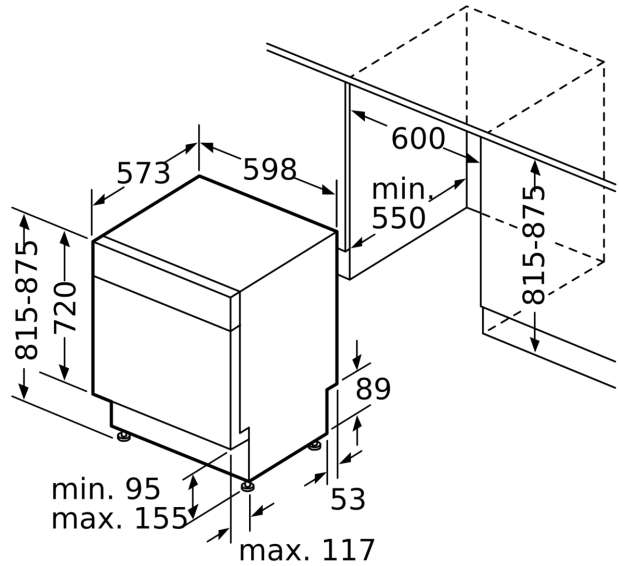

Technische Daten

Energieeffizienzklasse:	B
Energieverbrauch des eco-Programms pro 100 Betriebszyklen:	65 kWh
Höchste Anzahl von Maßgedecken:	14
Wasserverbrauch in Litern im eco-Programm pro Betriebszyklus:	9.0 l
Programmdauer:	3:35 h
Luftschallemissionen:	42 dB(A) re 1 pW
Luftschallemissionsklasse:	B
Bauform:	Einbau
Höhe für Unterbau:	0 mm
Abmessungen des Gerätes:	815 x 598 x 573 mm
Min. Nischenmaße für Installation (H x B x T): ...	815-875 x 600 x 550 mm
Tiefe bei geöffneter Tür (90°):	1150 mm
Höhenverstellbare Füße:	Ja - alle von vorne
Höhenverstellung max.:	60 mm
Verstellbarer Sockel:	Horizontal und Vertikal
Nettogewicht:	37.6 kg
Bruttogewicht:	39.5 kg
Anschlusswert:	2400 W
Absicherung:	10 A
Spannung:	220-240 V
Frequenz:	50; 60 Hz
Länge Netzkabel:	175.0 cm
Steckerart:	Schuko-/Gardym.Erdung
Länge Zulaufschlauch:	165 cm
Länge Ablaufschlauch:	190 cm
EAN-Nummer:	4242005420728
Gerätetyp:	Unterbaufähig

Masse

- Inkl. Sockelblech
- Salzeinfüllhilfe (Trichter)
- Dampfschutzblech

Korbsystem

- Gerätemasse (HxBxT): 81.5 x 59.8 x 57.3 cm

¹ Auf einer Skala der Energie-Effizienzklassen von A bis G

² Energieverbrauch in kWh pro 100 Zyklen (im Programm Eco 50 °C).

Maße in mm

⏏ Steckdose
() Werte mit Verlängerungssatz

Masse in mm