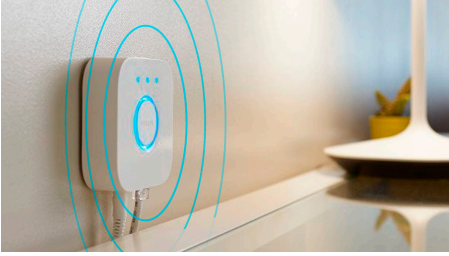

Nutze mit der Hue Bridge das komplette Spektrum der Smart Light Funktionen

Erlebe das gesamte Spektrum der Philips Hue Funktionen mit einer Hue Bridge noch intensiver: Mit einer Hue Bridge kannst Du bis zu 50 smarte Philips Lampen in Deinem ganzen Zuhause verwenden. Erstelle Timer und Routinen, um Dein gesamtes Smart Home Lichtsystem automatisch zu steuern und verwende Deine Lampen, um natürlich aufzuwachen oder schlafen zu gehen. Steuere Deine

Lampen, auch wenn Du nicht zuhause bist oder füge Zubehör wie Bewegungssensoren und smarte Schalter hinzu.

Daten

Design und Materialausführung

- Farbe: Schwarz
- Material: Synthetik und Metall

Zusatzfunktion/Zubehör im Lieferumfang enthalten

- 4 Lichtszenen: Ja
- 5 Jahre Garantie auf LED-Modul: Ja
- Höhenverstellbar: Nein
- Schwenkbarer Spotkopf: Nein
- Batterien im Lieferumfang enthalten: Nein
- Herzstück: Ja
- Farbwechsel (LED): Ja
- Dimmbar mit Hue App und Schalter: Ja
- Über Fernbedienung dimmbar: Ja
- LED integriert: Ja

Lichteigenschaften

- Farbwiedergabeindex (CRI): >80

Sonstiges

- Speziell geeignet für: Wohn- und Schlafzimmer
- Typ: Deckenleuchte

Packmaße und Gewicht

- Nettogewicht: 5,700 kg

Produktabmessungen und -gewicht

- Höhe: 4,6 cm
- Länge: 60 cm
- Nettogewicht: 4,795 kg
- Breite: 60 cm

Service

- Garantie: 3 Jahr(e)

Technische Daten

- Nutzlebensdauer von bis zu: 25.000 Stunde(n)
- Nutzlebensdauer der Lampe bis zu: 25.000 Stunde(n)
- Lichttechnologie: LED
- Lichtfarbe: 2200–6500 Hue White Ambiance
- Netzstrom: 220–240 V
- LED: Ja
- LED integriert: Ja
- Anzahl Lichtquellen: 0
- Wattleistung des im Lieferumfang enthaltenen Leuchtmittels: N/A
- IP-Code: IP20
- Schutzklasse: Klasse I

Was unterstützt wird

- Kompatibel mit Effekten: Yes

Packmaße und Gewicht

- EAN/UPC - Produkt: 8720169158894
- Bruttogewicht: 7,100 g
- Höhe: 705,000
- Länge: 700,000
- Breite: 120,000
- Materialnummer (12NC): 929003597601