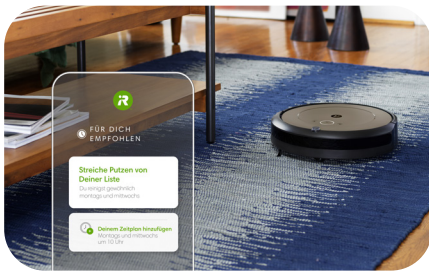

Smart programmiert, gut orientiert

Dein Zuhause wird blitzsauber, da der Roomba® i1 Saugroboter dank seiner Bodensensoren zielgerichtet und logisch in geraden Bahnen reinigt.

Weiß, wo er reinigen soll

Die patentierte Dirt Detect™ - Technologie ermöglicht es dem Roomba® i1 Saugroboter stark verschmutzte Bereiche in deinem Zuhause zu erkennen und diese gründlicher zu reinigen.

i1

i1158

Funktionen des Roomba® i1 Saugroboter

Reinigung neu definiert

Tierhaare und andere hartnäckige Verschmutzungen beseitigt die zehnfache extrastarke Saugleistung des Roomba® i1 Saugroboters mühelos. Das 3-Stufen-Reinigungssystem verwendet eine Kantenbürste und einzigartige doppelte Gummibürsten für alle Böden, die sich unterschiedlichen Bodenarten anpassen und in denen sich keine Tierhaare verfangen.

Täglich saubere, frische Böden

Dein Zuhause wird blitzsauber, da der Roomba® i1 Saugroboter dank seiner Bodensensoren zielgerichtet und logisch in geraden Bahnen reinigt. Der Roboter fährt selbstständig zu seiner Station, um sich aufzuladen, wenn der Akku leer ist. Danach setzt er seine Arbeit automatisch fort.

Gründliche Reinigung, auf die du dich verlassen kannst

Der Roomba® i1 Saugroboter erkennt durch die Dirt Detect™-Sensoren von iRobot stark verschmutzte Bereiche in deinem Zuhause und reinigt diese besonders gründlich.