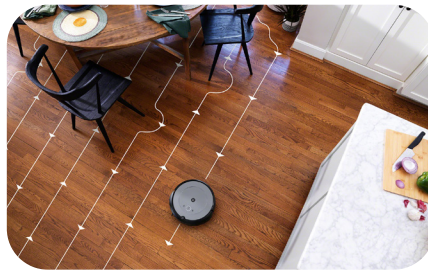

Smart programmiert, gut orientiert

Dein Zuhause wird blitzsauber, da der Roomba® i1 Saugroboter dank seiner Bodensensoren zielgerichtet und logisch in geraden Bahnen reinigt.

Weiß, wo er reinigen soll

Die patentierte Dirt Detect™ - Technologie ermöglicht es dem Roomba® i1 Saugroboter stark verschmutzte Bereiche in deinem Zuhause zu erkennen und diese gründlicher zu reinigen.

i1

i1158

Funktionen des Roomba® i1 Saugroboter

Reinigung neu definiert

Tierhaare und andere hartnäckige Verschmutzungen beseitigt die zehnfache extrastarke Saugleistung des Roomba® i1 Saugroboters mühelos. Das 3-Stufen-Reinigungssystem verwendet eine Kantenbürste und einzigartige doppelte Gummibürsten für alle Böden, die sich unterschiedlichen Bodenarten anpassen und in denen sich keine Tierhaare verfangen.

Täglich saubere, frische Böden

Dein Zuhause wird blitzsauber, da der Roomba® i1 Saugroboter dank seiner Bodensensoren zielgerichtet und logisch in geraden Bahnen reinigt. Der Roboter fährt selbstständig zu seiner Station, um sich aufzuladen, wenn der Akku leer ist. Danach setzt er seine Arbeit automatisch fort.

Gründliche Reinigung, auf die du dich verlassen kannst

Der Roomba® i1 Saugroboter erkennt durch die Dirt Detect™-Sensoren von iRobot stark verschmutzte Bereiche in deinem Zuhause und reinigt diese besonders gründlich.