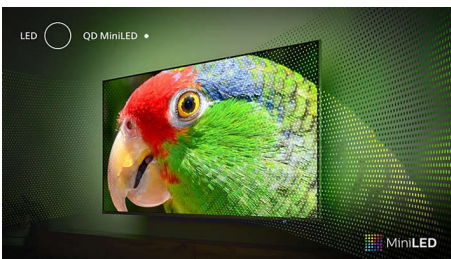

Quantum Dot Mini-LED

Colori più vivaci. Bianchi più luminosi. Neri più profondi. La tecnologia The Xtras Quantum

Dot Mini-LED offre immagini luminose e dettagliate, con un contrasto nitido. Potrai vedere più colori che mai. Questo TV Ambilight è compatibile con tutti i principali formati HDR, per ottenere più dettagli, anche nelle aree scure e luminose.