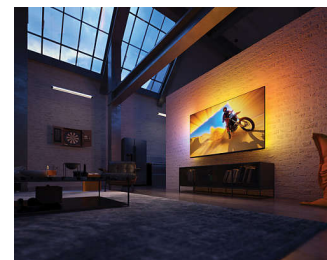

Materiali sostenibili

Il piedistallo in metallo di The Xtras sfoggia un look elegante. Inoltre, con Ambilight puoi creare un'atmosfera accogliente con un semplice gioco di luci, quando lo schermo è spento. Il telecomando del TV è realizzato in plastica riciclata, la confezione in cartone riciclato certificato FSC e gli inserti sono stampati su carta riciclata.

AMBILIGHT tv

P Perfect Picture Engine

MiniLED

TITAN OS

Dolby Vision Atmos

AMD FreeSync Premium

amazon alexa built-in

dts play-fi