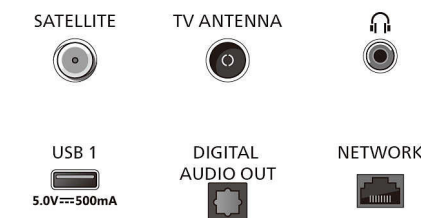

* Il pulsante dei servizi multimediali over-the-top sul telecomando è diverso a seconda del paese. Fai riferimento al prodotto nella confezione.

* Assistente Google è disponibile in lingue e Paesi diversi, in base ai tipi di prodotto.

* La disponibilità e la funzionalità dei servizi di controllo vocale variano a seconda del Paese e della lingua.

Connections

Side

Bottom

Data di rilascio
2024-04-21

Versione: 2.2.1

EAN: 87 18863 04178 9

© 2024 Koninklijke Philips N.V.
Tutti i diritti riservati.