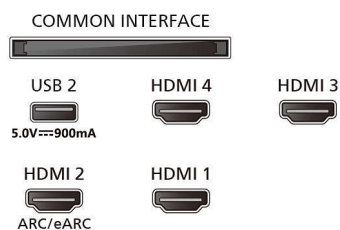

* La disponibilità e la funzionalità dei servizi di controllo vocale variano a seconda del Paese e della lingua.

Connections

Side

Bottom

Data di rilascio
2024-04-21

Versione: 2.2.1

EAN: 87 18863 04178 9

© 2024 Koninklijke Philips N.V.
Tutti i diritti riservati.